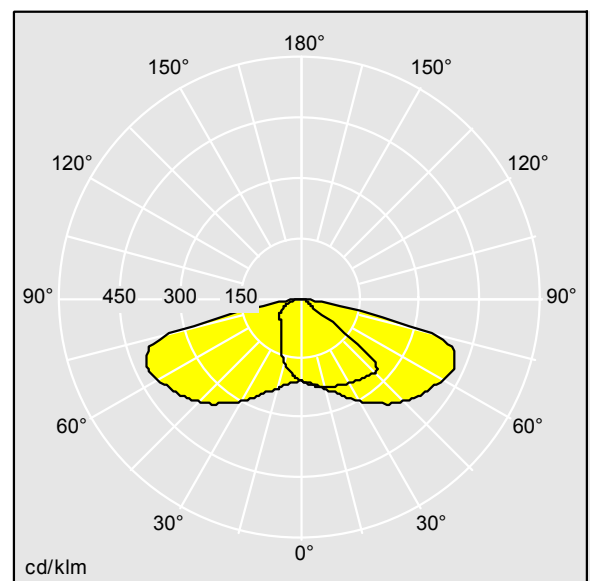

CivITEQ

Lanterne d'éclairage routier LED de taille Large avec 72 LED et une optique Route étroite 700mA. Electronique, Classe électrique II, IP66, IK08. Corps : aluminium (EN AC-44300) fonderie, gris anthracite 900 sablé thermopoudré. Fermeture : verre plat trempé. Cadre blanc avec un bord gravé. Vis : Acier inox, traitement Ecolubric®. Livré avec un adaptateur d'emmanchement Ø 60 mm qui convient pour montage top (inclinaison 0°/5°/10°) ou latéral (inclinaison -20°/-15°/-10°/-5°/0°). Livré avec LED 3 000 K. Protection contre la surtension : mode commun à une impulsion 10 kV et mode commun multi-impulsions 8 kV et mode différentiel multi-impulsions 6 kV. Si un système DALI permanent est connecté, mode différentiel et mode commun multi-impulsions 6 kV.

Dimensions : 580 x 230 x 160 mm
 Puissance du luminaire: 149 W
 Flux lumineux du luminaire: 20642 lm
 Efficacité lumineuse du luminaire: 139 lm/W
 Poids : 9,2 kg
 Scx : 0.115 m²

TLG_CTEQ_F_LMTP60ANTPDB.jpg

TLG_CETQ_M_L.wmf

TL_CQL72L70NR730.ltd

Position de la lampe: STD - Standard
 Source lumineuse: LED
 Flux lumineux du luminaire*: 20642 lm
 Efficacité lumineuse du luminaire*: 139 lm/W
 Indice min. de rendu des couleurs: 70
 Convertisseur: 1 x 87500658 LCA 160W 350-1050mA
 one4all C PRE OTD