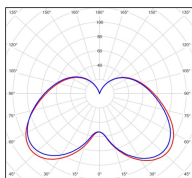

Avenue 3

catalogue 2020 p. 262

réf. 103055009

EAN. 3663660193498

Modèle 12

Données techniques

Tension nominale	200 à 240 - 50/60Hz
Plage de tension d'entrée	100 - 240 V AC
Driver output	-
Alimentation output	-
Classe	1
IP	44
IK	-
Diffuseur	PMMA opale
Paralume	-
Source	Module LED intégré
Température de couleur réelle	3000°K warm white
Flux total sortant	1727 lm
Consommation totale	35 W
Classe énergétique	A++ / A
Efficacité lumineuse	49
IRC	82
SDCM	-

Espacement
conseillé 7 m
(PMR Emoy - 20 lux)
Hauteur de placement 2,5 m
Largeur du placement 2,5 m

Optique	-
Dimmable	Non
Ta	-
Durée de vie LED	50000 h (L90/B50)
Plage de température ambiante	-10 ~50°C
UGR	-
ULR	-
Groupe de risque photobiologique	IEC/EN 62471
Distorsion harmonique THDI	-
Fixation	Oui
Détection	Non
Avec prise IP55	Non

Données logistiques

Dimensions du modèle	H.883 L.282 P.685
Poids net	9.250 Kg
Poids brut	11.880 Kg
Dimensions colis 1	H.890 L.300 P.670

Certifications et garanties

CE	Oui
UL	Non
EAC	Oui
RoHS	Oui
ENEC	Non
Anti-corrosion	25 ans
Technique	5 ans
Electronique	5 ans