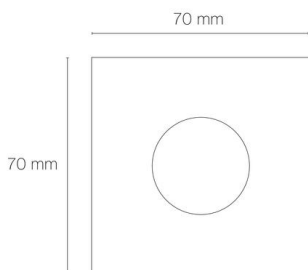

Référence: 56072NBR

ZEPH 1 SLIM - 24 carré bronze non percée 3000K 132lm 2W 10°

- Couleur visible du produit : bronze
- Forme collerette : carré, réglabilité : fixe
- Matériau : corps en aluminium/collerette et visserie inox 316L
- Puissance : 2W
- Flux lumineux : 132lm
- Efficacité lumineuse : 66lm/W
- Couleur de la lumière/température(s) de couleur : blanc 3000K
- Indice de rendu des couleurs : >80, SDCM5
- Angle de faisceau/optique : symétrique 10°, verre transparent/nid d'abeille basse luminance
- Classe de protection : III, tension 24VDC
- Indice de protection : IP67
- Indice de protection contre les chocs : IK08
- Précâblage : câblé de 0,5m avec connectiques rapides IP68 Plug & Play mâle et femelle HO5RN-F 2x1mm²
- Résistance environnement : peinture résistante aux brouillards salins 1000h, traitement de la collerette par passivation, corps traité anticorrosion
- Dimmable : Non
- Durée de vie en heures : 30000, durée de vie nominale L70 / B10 à 25 °C
- Températures de fonctionnement : -20°C/+40°C
- Installation uniquement en encastré dans terrasse ventilée.

IK08

IP67

encastre
ment
Ø55mm

Note éne
rgétique :
E

INOX 316L