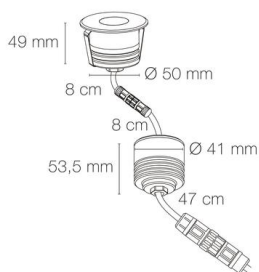

Référence: 56072NBR

ZEPH 1 SLIM - 24 carré bronze non percée 3000K 132lm 2W 10°

- Couleur visible du produit : bronze
- Forme collerette : carré, réglabilité : fixe
- Matériau : corps en aluminium/collerette et visserie inox 316L
- Puissance : 2W
- Flux lumineux : 132lm
- Efficacité lumineuse : 66lm/W
- Couleur de la lumière/température(s) de couleur : blanc 3000K
- Indice de rendu des couleurs : >80, SDCM5
- Angle de faisceau/optique : symétrique 10°, verre transparent/nid d'abeille basse luminance
- Classe de protection : III, tension 24VDC
- Indice de protection : IP67
- Indice de protection contre les chocs : IK08
- Précâblage : câblé de 0,5m avec connectiques rapides IP68 Plug & Play mâle et femelle HO5RN-F 2x1mm²
- Résistance environnement : peinture résistante aux brouillards salins 1000h, traitement de la collerette par passivation, corps traité anticorrosion
- Dimmable : Non
- Durée de vie en heures : 30000, durée de vie nominale L70 / B10 à 25 °C
- Températures de fonctionnement : -20°C/+40°C
- Installation uniquement en encastré dans terrasse ventilée.

IK08

IP67

encastre
ment
Ø55mm

Note éne
rgétique :
E

INOX 316L