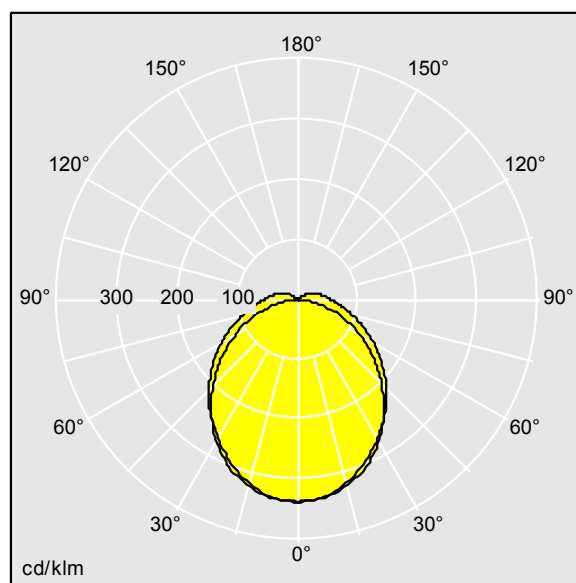

Dimensions : 1600 x 92 x 90 mm
Puissance du luminaire: 44,4 W
Flux lumineux du luminaire: 6610 lm
Efficacité lumineuse du luminaire: 149 lm/W
Poids : 2,13 kg

TLG_AQUP_F_PDB_QC.jpg

TLG_AQUP_M_LD1.wmf

D45933_AQFPRO_L_6400-840_PC_MB_HFI.ltd

Position de la lampe: STD - Standard
Source lumineuse: LED
Flux lumineux du luminaire*: 6610 lm
Efficacité lumineuse du luminaire*: 149 lm/W
Indice min. de rendu des couleurs: 80
Convertisseur: 1 x 28000655 LCA 50W 100-400mA one4all Ip PRE
Température de couleur*: 4000 Kelvin
Rend.: 1,00 Rend. Sup.: 0,07 Rend. Inf.: 0,93