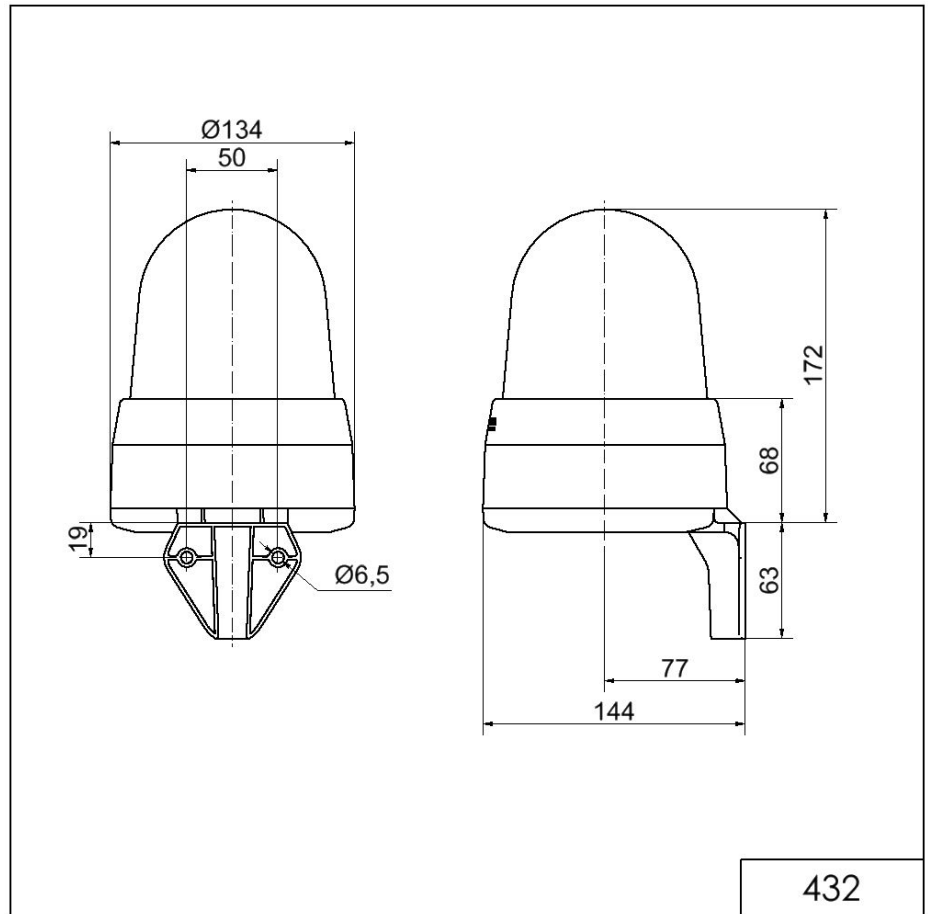

Midi / LED/Multi-Tone Sounder 432

Sirène DEL WM 32 sons 115-230VAC RD

DESSIN

! Pour plus d'informations sur l'installation et le montage, reportez-vous au guide d'utilisation approprié sur www.werma.com. Cette copie imprimée est pour information seulement et est sujette à modification.