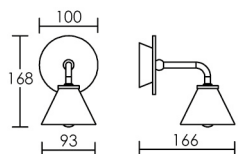

BEMOL 1

Support bois et acier/Verre opale.
Autorisé volume 2.

QT 14 (HSG)

230V IP24 IK07 850°

P (w)	Douille	Couleur	Code avec lampe
33	G9	blanc	0811
33	G9	wengé	0752
33	G9	teck	0753

BEMOL 2

Support bois et acier/Verre opale.
Autorisé volume 2.

QT 14 (HSG)

230V IP24 IK07 850°

P (w)	Douille	Couleur	Code avec lampe
2x 33	G9	blanc	0817
2x 33	G9	wengé	0770
2x 33	G9	teck	0771