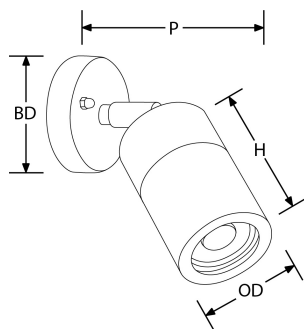

Bluetooth

fonctionne sur
contrôle

Description:

WallE™ Applique Murale Orientable IP44 240V GU10

Appliques murales orientables et haut / bas. Idéales pour l'éclairage d'accentuation en se concentrant sur les espaces ou les objets que vous souhaitez mettre en lumière. Disponible en finition acier inoxydable 304 ou en aluminium blanc, gris ou noir. Elles sont équipées d'une douille GU10 pour vous permettre d'installer la lampe la plus adaptée à votre configuration. Recommandé pour une utilisation avec les lampes ICET™.

Code	Puissance Max.	Finition
EN-WL1BLK	35	Noir
EN-WL1G	35	Gris
EN-WL1W	35	Blanc

Schéma

Courbe polaire

Couleur

Caractéristiques & Avantages

- Appliques murale direct/indirect (haut/bas) & orientable IP44
- Convient pour une utilisation intérieure et extérieure
- Corps en acier inoxydable 304 pour finition alu brossé
- Corps en aluminium pour finitions gris, noir et blanc
- Diffuseur en verre trempé
- Pour utilisation avec lampe GU10 - lampe non fournie (35W max)
- Couvercle à visser pour faciliter le changement de lampe
- Garantie 3 ans

Caractéristiques produit:

Type de tension d'entrée:	220~240V AC	Réglage positionnel:	Orientable
Distribution lumineuse:	Direct	OD (mm):	60
H (mm):	95	Indice IP:	IP44
Protection coupe-feu:	Non	Protection acoustique:	No
Composition:	Aluminium	Composition de l'optique:	Verre clair
Culot:	GU10		