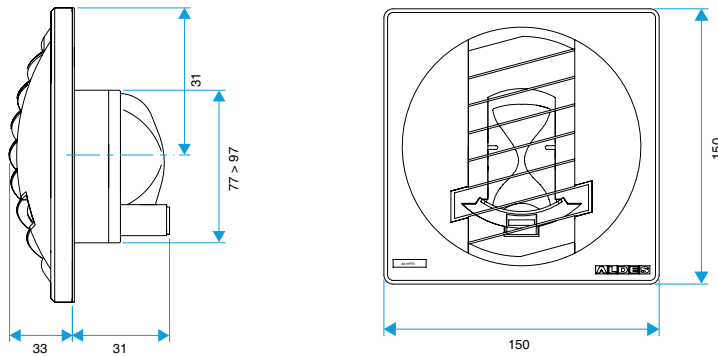

Données générales

Références	Matière de l'isolant	Type de commande	Couleur
11019235	-	Cordelette	Gris

Bouche d'extraction simple flux autoréglable

11019235

BAP COLOR 45/120 m³/h - Ø 116 mm - Gris

Données dimensionnelles

Références	H (mm)	L (mm)	Ø raccordement (mm)
11019235	150	33	116

BAP COLOR D116

BAP COLOR D125

BAP COLOR D100

BAP COLOR D0

Données aérauliques

Références	Débit base (m ³ /h)	Débit de pointe (m ³ /h)	Débit nominal (m ³ /h)	Plage de pression (Pa)
11019235	45	120	45/120	50-150