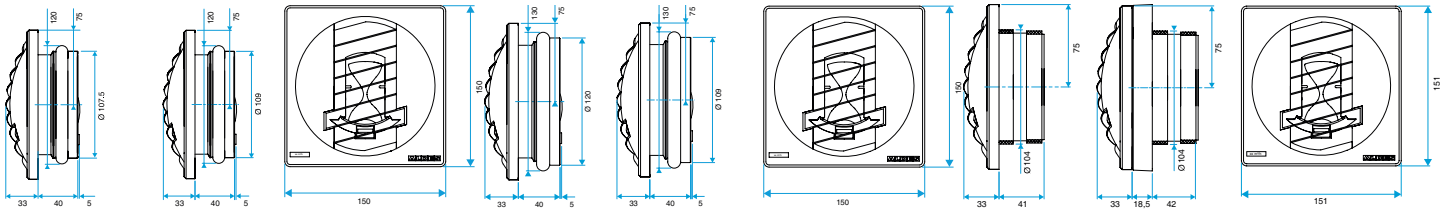

Données générales

Références	Matière de l'isolant	Type de commande	Couleur
11019235	-	Cordelette	Gris

Bouche d'extraction simple flux autoréglable

11019235

BAP COLOR 45/120 m³/h - Ø 116 mm - Gris

Données dimensionnelles

Références	H (mm)	L (mm)	Ø raccordement (mm)
11019235	150	33	116

BAP COLOR D116

BAP COLOR D125

BAP COLOR D100

BAP COLOR D0

Données aérauliques

Références	Débit base (m ³ /h)	Débit de pointe (m ³ /h)	Débit nominal (m ³ /h)	Plage de pression (Pa)
11019235	45	120	45/120	50-150