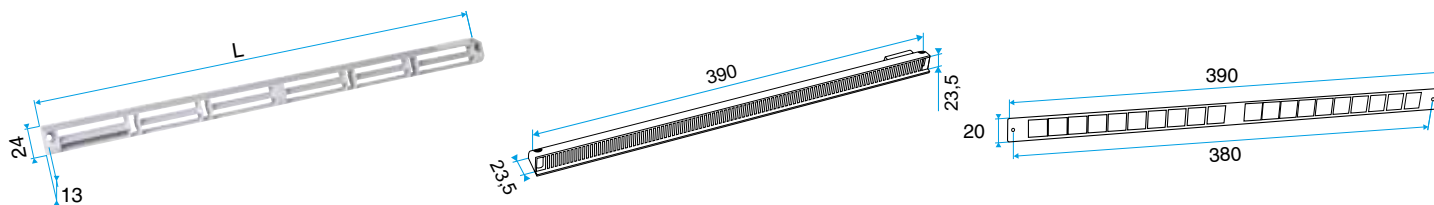

### Données dimensionnelles

Références	H (mm)	L (mm)	I (mm)
11011418	20	390	20

Auvent menuiserie L=390mm; Mini Auvent L=287mm

APP L= 390mm; Mini APP L=290mm

Flasque

Auvent limitant