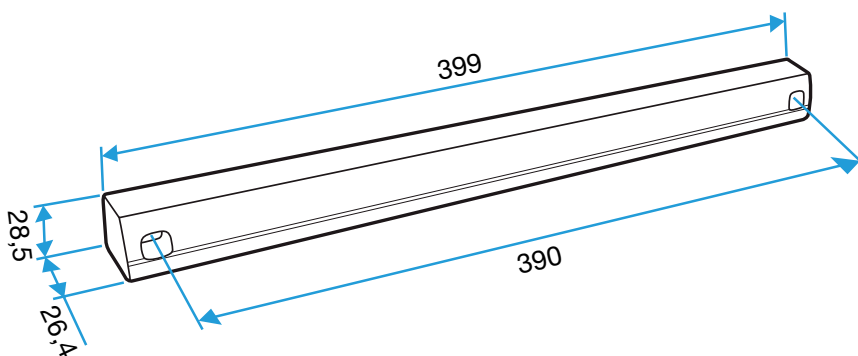

Description :

- 390x20x380 mm
- Compatible avec les entrées d'air: Mini EMMA, EMMA, Mini EA, EA, ELLIA, EHB2, EHL, EAI

### Données dimensionnelles

Références	H (mm)	L (mm)	I (mm)
11011418	20	390	20

Auvent menuiserie L=390mm; Mini Auvent L=287mm

APP L= 390mm; Mini APP L=290mm

Flasque

Auvent limitant