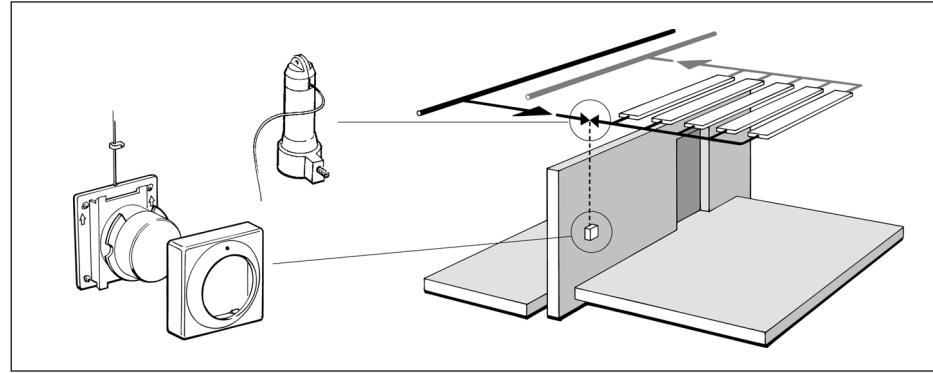

# Danfoss

Ferneinstellelement Typ FEV-IF  
für Heizung.

Wall temperature adjuster FEV-IF  
for heating.

Montage

Installation

09/99 013R9269

ver. 2

# Danfoss

Ferneinstellelement Typ FEV-IF  
für Heizung.

Wall temperature adjuster FEV-IF  
for heating.

Montage

Installation

Begrenzung Limitation