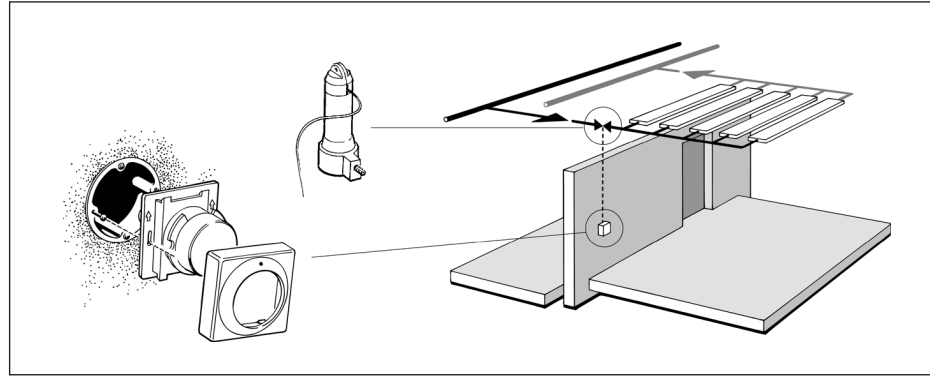

# Danfoss

Ferneinstellelement Typ FEV-IF  
für Heizung.

Wall temperature adjuster FEV-IF  
for heating.

Montage

Installation

09/99 013R9269

ver. 2