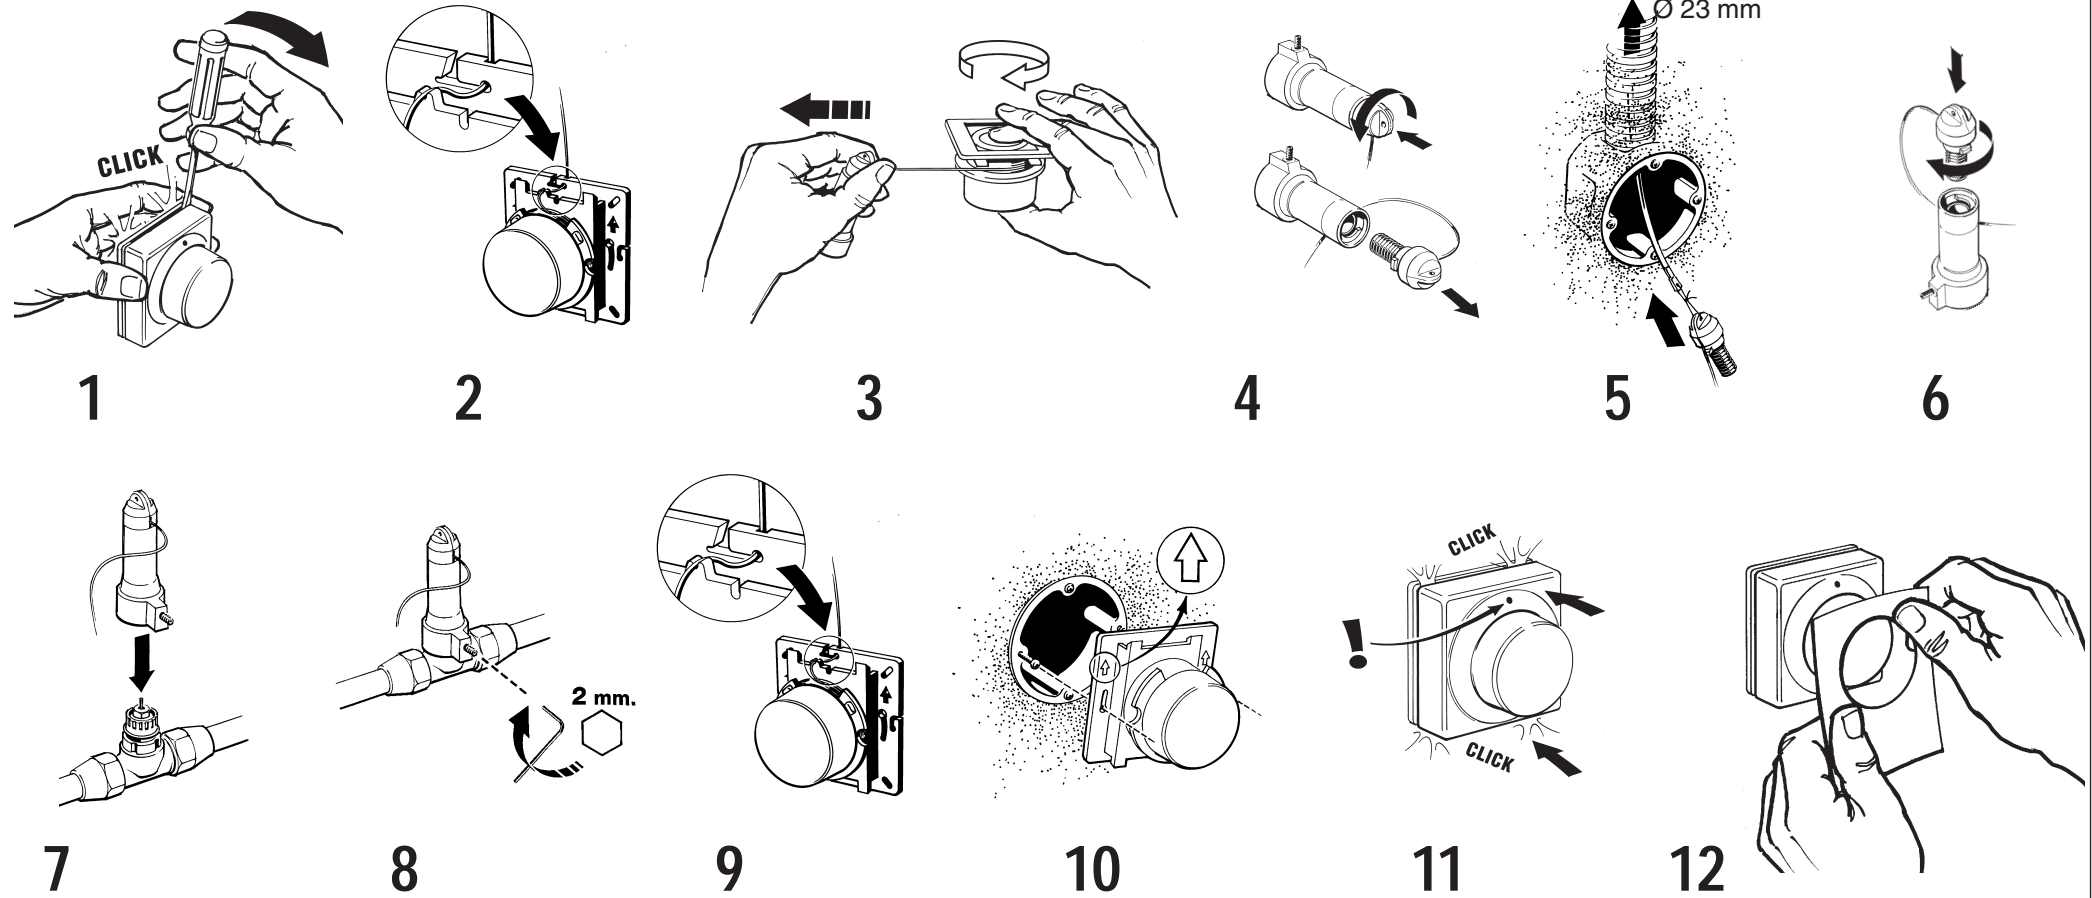

# Danfoss

Ferneinstellelement Typ FEV-IF  
für Heizung.

Wall temperature adjuster FEV-IF  
for heating.

Montage

Installation

09/99 013R9269

ver. 2