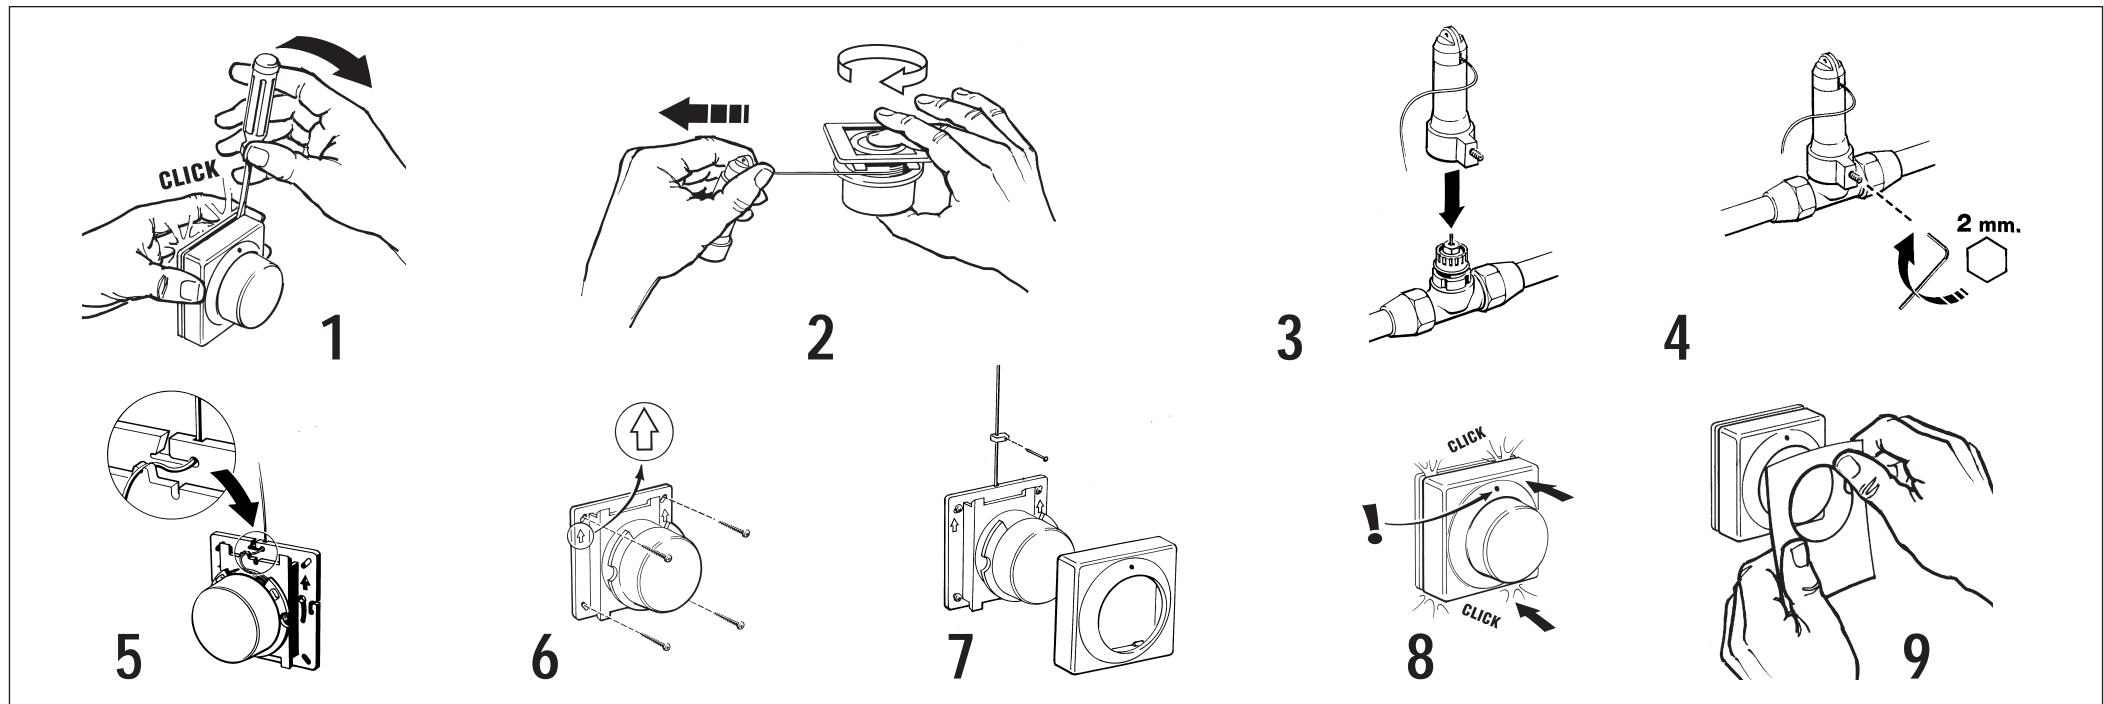

Danfoss

Ferneinstellelement Typ FEV-IF
für Heizung.

Wall temperature adjuster FEV-IF
for heating.

Montage

Installation