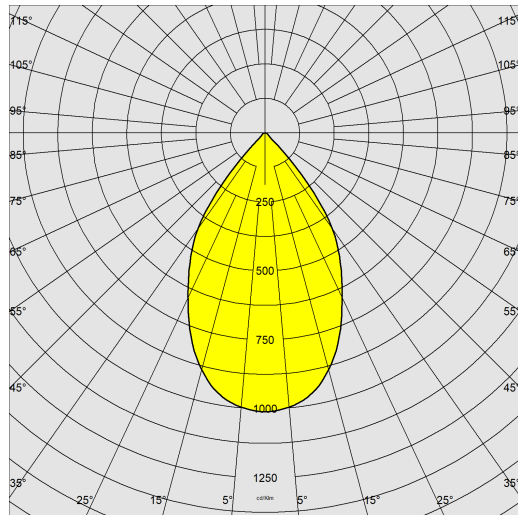

Asso « C » 3 - small - plafonnier

Code: 22189413-00

DONNÉES PHOTOMÉTRIQUES

Source lumineuse	LED COB3x
CRI	>80
Flux lumineux (sortant) (lm)	1308 lm
Puissance absorbée (totale) (W)	42 W
CCT	3000 K
Efficacité lumineuse (lm/W)	31 lm/W
Low Flicker	luminaire avec flicker très limité : lumière uniforme pour une plus grande sécurité visuelle.
Angle faisceaux lumineux (°)	60 °
Maintien du flux lumineux LED	50000 hr, L 80, B 20

CARACTÉRISTIQUES MÉCANIQUES

Résistance aux chocs mécaniques (IK)	IK07
IP	20