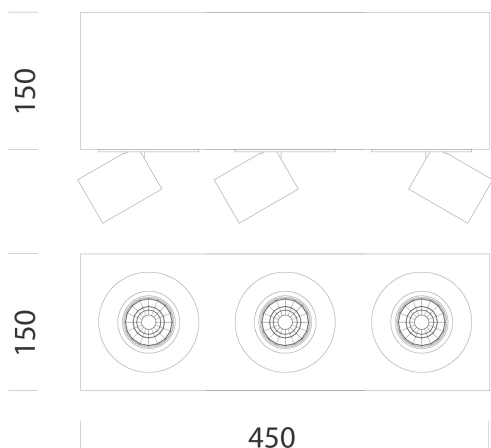

Asso « C » 3 - small - plafonnier

Code: 22189413-00

MATÉRIAUX ET COULEURS

Corps	tôle d'acier. Cadre en aluminium avec spots orientables et basculants.
Optique	aluminium glacé haute performance, anti-éblouissement.
Peinture	a polvere con vernice epossidica in poliesteres resistente ai raggi UV.
Couleur	Blanc
Matériel	adaptateur universel.

NORMES ET CONFORMITÉ

Classe de sécurité photobiologique	RG0
Marquages et essais	CE
Normes de référence	NF EN 60598-1. Degré de protection selon la norme NF EN 60529.

GARANTIE

Garantie après-vente	2 yr

TÉLÉCHARGEMENT

MONTAGES

[InstructionsMontage Asso-C-PLAF rev0.pdf](#)

DESSINS

[DessinTechnique asso3inc.dxf](#)