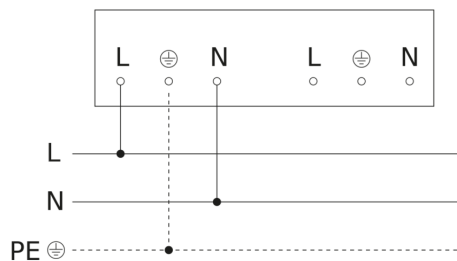

RS PRO 5150 SC EM

Éclairage de secours
EAN 4007841 058715
Réf. 058715

Zone de détection

Dessin dimensionnel

Hauteur d'installation: 2,00 m - 4,00 m
Orange: sens de passage radial et tangentiel

Schéma de câblage 1