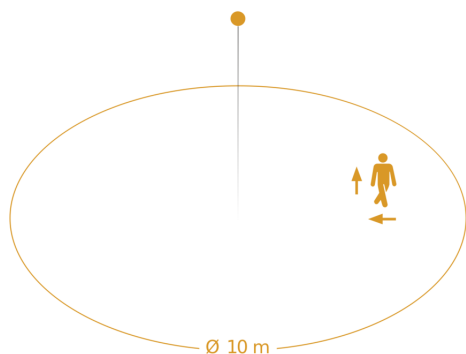

RS PRO 5150 SC EM

Éclairage de secours
EAN 4007841 058715
Réf. 058715

Zone de détection