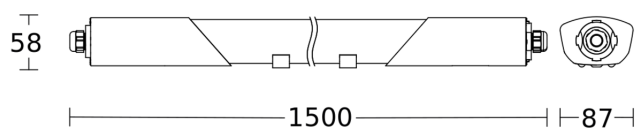

Caractéristiques techniques

Dimensions (L x l x H)	1500 x 87 x 58 mm	Ampoule	LED non interchangeable
Avec détecteur de mouvement	Oui	Fonctions	Communication cryptée, Lumière d'orientation, Fonction de groupe voisin, Détecteur de lumière, Libre choix de la valeur d'éclairage dans un groupe de luminaires, Temps de fondu réglable à l'allumage et à l'extinction, Détecteur de mouvement, Connexion aux systèmes de batterie centrale, Lumière de secours selon la norme EN 60598-2-22 durant 3 heures
Garantie du fabricant	5 ans	Réglage crépusculaire	2 - 2000 lx
Avec télécommande	Oui	Temporisation	5 s - 60 Min.
Variante	Éclairage de secours	Fonction balisage	Oui
UC1, Code EAN	4007841058715	Fonction balisage temps	1-60 min
Coloris	gris	Éclairage principal réglable	0 - 100 %
Lieu d'installation	mur, plafond	Mise en réseau possible	Oui
Montage	Plafond	Mise en réseau via	Bluetooth Mesh Connect
Résistance aux chocs	IK07	Durée de vie des LED selon IEC-62717 (L70)	100.000 h
Indice de protection	IP65		
Classe	II		
Température ambiante	-20 - 40 °C		
Matériau du boîtier	Matière plastique		
Matériau du cache	Matière plastique structurée		
Alimentation électrique	220 - 240 V / 50 - 60 Hz		
Consommation propre	0,45 W		

RS PRO 5150 SC EM

Éclairage de secours
EAN 4007841 058715
Réf. 058715

Zone de détection

Dessin dimensionnel

Hauteur d'installation: 2,00 m - 4,00 m
Orange: sens de passage radial et tangentiel

Schéma de câblage 1