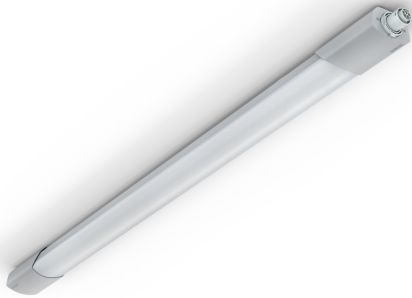

RS PRO 5150 SC EM

Éclairage de secours
EAN 4007841 058715
Réf. 058715

LED

30 Jahre (Ø 4,5 Std / Tag)

Bluetooth

4000 K

4000K neutralweiß

Innenleuchte

Max 4 m

Max. Ø 10 m

2 - 2000 Lux

5 Sek - 60 Min

Lichtquelle nicht austauschbar

Betriebsgerät nicht austauschbar

Description du fonctionnement

Lumière de secours avec détecteur de mouvement et Bluetooth selon EN 60598-2-22 pour 3 heures. Luminaire d'intérieur d'une longueur de 1500 mm et d'une intensité lumineuse de 5940 lm, vous enthousiasme avec plus de taille et de puissance. Le luminaire résistant à l'humidité que le monde attendait. Robuste, hautement fonctionnel, facile à installer, sans fil pour le réseau et finalement pratique à régler via un smartphone.

Caractéristiques techniques

Dimensions (L x l x H)	1500 x 87 x 58 mm	Ampoule	LED non interchangeable
Avec détecteur de mouvement	Oui	Fonctions	Communication cryptée, Lumière d'orientation, Fonction de groupe voisin, Détecteur de lumière, Libre choix de la valeur d'éclairage dans un groupe de luminaires, Temps de fondu réglable à l'allumage et à l'extinction, Détecteur de mouvement, Connexion aux systèmes de batterie centrale, Lumière de secours selon la norme EN 60598-2-22 durant 3 heures
Garantie du fabricant	5 ans	Réglage crépusculaire	2 - 2000 lx
Avec télécommande	Oui	Temporisation	5 s - 60 Min.
Variante	Éclairage de secours	Fonction balisage	Oui
UC1, Code EAN	4007841058715	Fonction balisage temps	1-60 min
Coloris	gris	Éclairage principal réglable	0 - 100 %
Lieu d'installation	mur, plafond	Mise en réseau possible	Oui
Montage	Plafond	Mise en réseau via	Bluetooth Mesh Connect
Résistance aux chocs	IK07	Durée de vie des LED selon IEC-62717 (L70)	100.000 h
Indice de protection	IP65		
Classe	II		
Température ambiante	-20 - 40 °C		
Matériau du boîtier	Matière plastique		
Matériau du cache	Matière plastique structurée		
Alimentation électrique	220 - 240 V / 50 - 60 Hz		
Consommation propre	0,45 W		