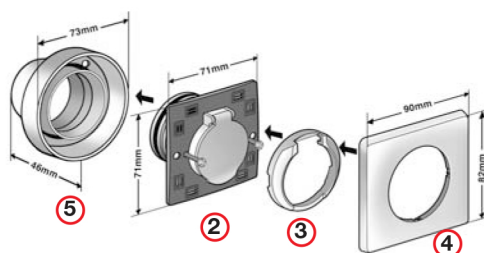

Encombrement

Prise Easy

**Contre prise
coudée
universelle
31605534**

(1) valeurs non coupées - (2) valeurs coupées

Prise Céliane™

**Prise Céliane à contact
31605541**

**Prise Céliane sans contact
(uniquement avec centrale TR)
31605540**

Principe de montage

Prise Easy

en doublage

en traversée de cloison