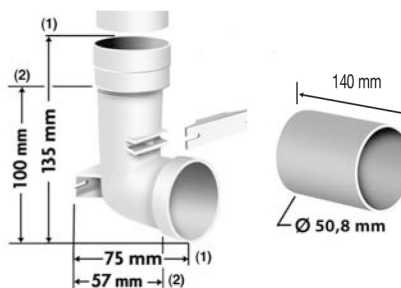

Encombrement

Prise Easy

**Contre prise
coudée
universelle
31605534**

(1) valeurs non coupées - (2) valeurs coupées

Prise Céliane™

**Prise Céliane à contact
31605541**

**Prise Céliane sans contact
(uniquement avec centrale TR)
31605540**

Principe de montage

Prise Easy

en doublage

en traversée de cloison