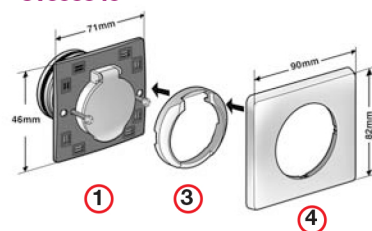

Encombrement

Prise Easy

**Contre prise
coudée
universelle
31605534**

(1) valeurs non coupées - (2) valeurs coupées

Prise Céliane™

**Prise Céliane à contact
31605541**

**Prise Céliane sans contact
(uniquement avec centrale TR)
31605540**

Principe de montage

Prise Easy

en doublage

en traversée de cloison