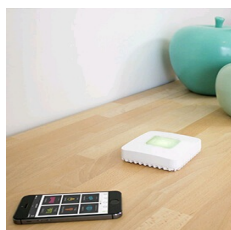

ALIMENTATION	230 V
TEMPÉRATURE DE FONCTIONNEMENT	0 à 50 °C
DIMENSIONS	H 87.5 x L 88.5 x P 65 mm
MODULES	5 Modules
◇ BOÎTIER D'AMBIANCE | QUANTITÉ : 1	
TYPE D'ALIMENTATION	BUS
TYPE D'AFFICHEUR	Tactile
TEMPÉRATURE DE FONCTIONNEMENT	0 à 50 °C
DIMENSIONS	H 148 x L 90 x P 34 mm
Compléments Indispensables	
RF 4890 Référence: 6050615	Accessoire sans fil pour chauffage électrique au sol

LABELS

ENRICHISSEZ VOTRE INSTALLATION,
ASSOCIEZ CALYBOX 2020 WT AVEC :

TYDOM 1.0

Box Tydom et application domotique pour maison connectée Delta Dore

TYXIA 5610

Equipement sans fil pour éclairage connecté ou interrupteur connecté

TYXIA 5630

Récepteur pour volet roulant connecté