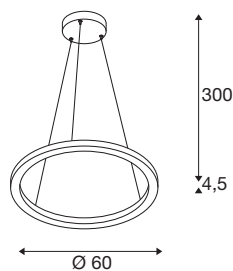

INFORMATIONS TECHNIQUES

Réf.	1004762
Nombre de sorties lumineuses différentes	2
Montage	En saillie
Détails de montage	Plafond
Variable	Oui
Technologie de variation de l'éclairage	DALI
Tension nominale primaire	220-240V ~50/60Hz
Courant / tension secondaire	600 mA
Classe de protection	I
Puissance de veille assignée	0.5 W
Hauteur du courant d'appel	30 A
Durée du courant d'appel	2 µs
Effet stroboscopique (SVM)	0.07
Lumen	800 / 820 lm
Température de couleur	3000/4000 Kelvin
Coloris	blanc
IRC	90
Sortie lumineuse	direct - indirect
Risk Group	1
Hauteur	4.5 cm
Diamètre	60 cm
Longueur du câble de suspension	300 cm

Source Lumineuse

916319		Poids net	2.256 kg
		Poids brut	3.895 kg
		Page du BIG WHITE	121