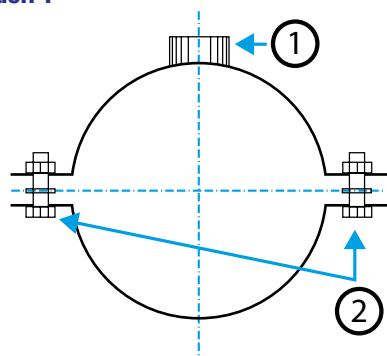

Visuel installation 1

Composition CU galva anti-vibratile