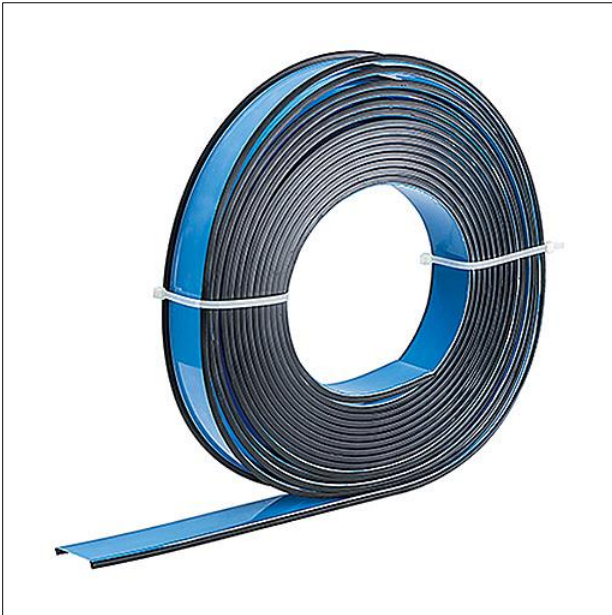

## Optique

Optique en. Dimensions : 2650 x 65 x 1 mm poids : 0,52 kg

ZS\_SLI\_F\_Rolle.jpg