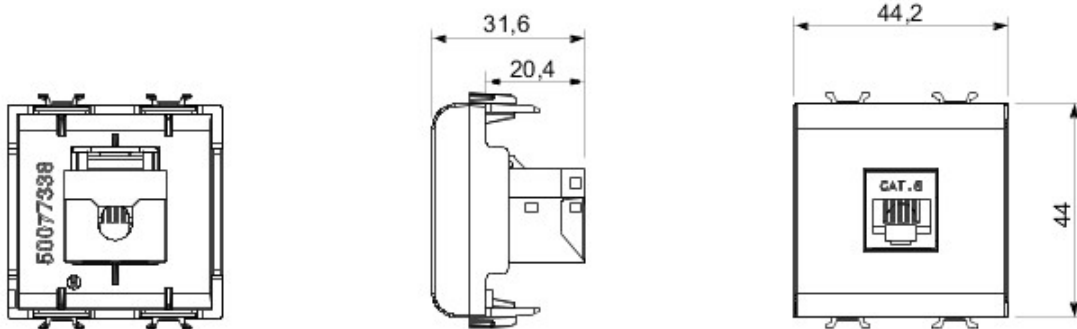

Vaste gamme d'interrupteurs, prises de courant (conformes aux normes nationales et internationales), prises de données, dispositifs pour la gestion du chauffage et du confort, signalisation d'alarmes techniques, éclairage de secours. Les modules Chorus sont proposés dans quatre coloris, blanc brillant, noir satiné, titane vernis et ivoire brillant et dans différentes modularités, 1/2, 1, 2 et 3 modules. Grâce aux supports destinés aux boîtes rectangulaires, carrées et rondes, vous pouvez créer des combinaisons infinies à partir de la gamme de plaques Chorus.

Catégorie	Prises données	Description	RJ45
Couleur	Noir	Catégorie d'utilisation	6
Câbles	FTP	Connexion	Sans outil
Nombre de paires	4	Norme	EN 60603-7-5
N. de modules Chorus	2	Electrocod	3722

DIMENSIONS

GEWISS S.A.S. 1, Rue du Rio Salado 91940
Les Ulis Cedex
Tel : +33 1 64 86 80 80