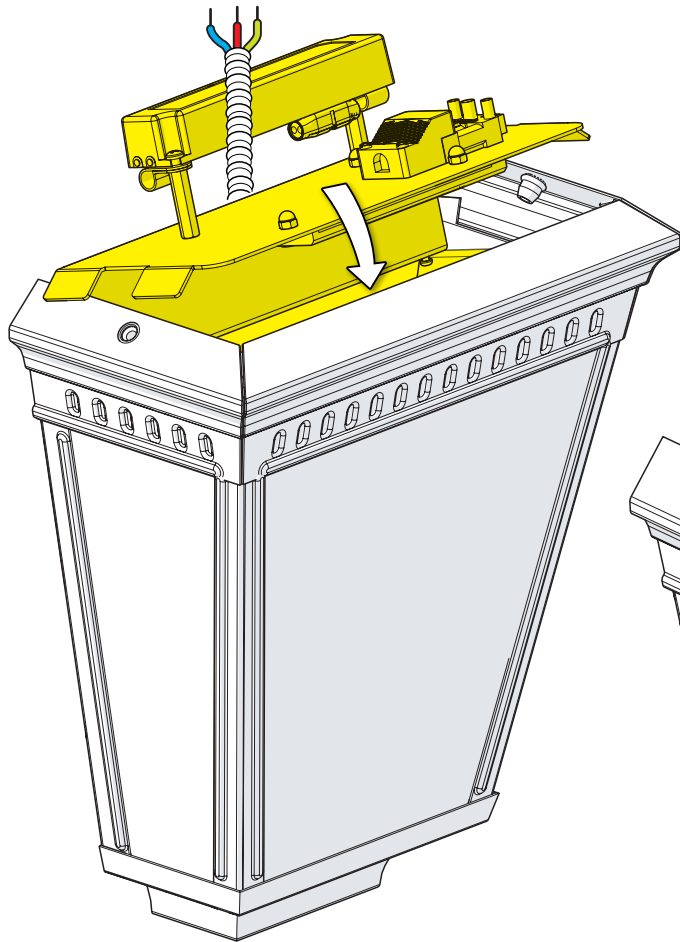

1 Préparation de la cage Prepare the cage

2 Fixation murale Fix to the wall

3 Installation réflecteur & verrine Put in place reflector and glass

4 Installation de l'appareillage LED
Put in place LED gear

5 Raccordement électrique
Connect electrical wires

6 Montage du chapiteau
Assemble the dome