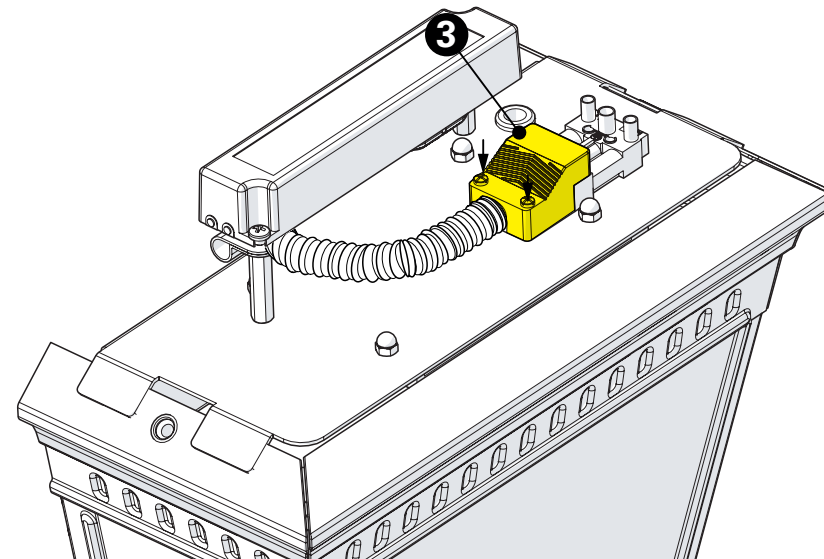

1 Préparation de la cage Prepare the cage

2 Fixation murale Fix to the wall

3 Installation réflecteur & verrine Put in place reflector and glass

4 Installation de l'appareillage LED
Put in place LED gear

5 Raccordement électrique
Connect electrical wires

6 Montage du chapiteau
Assemble the dome