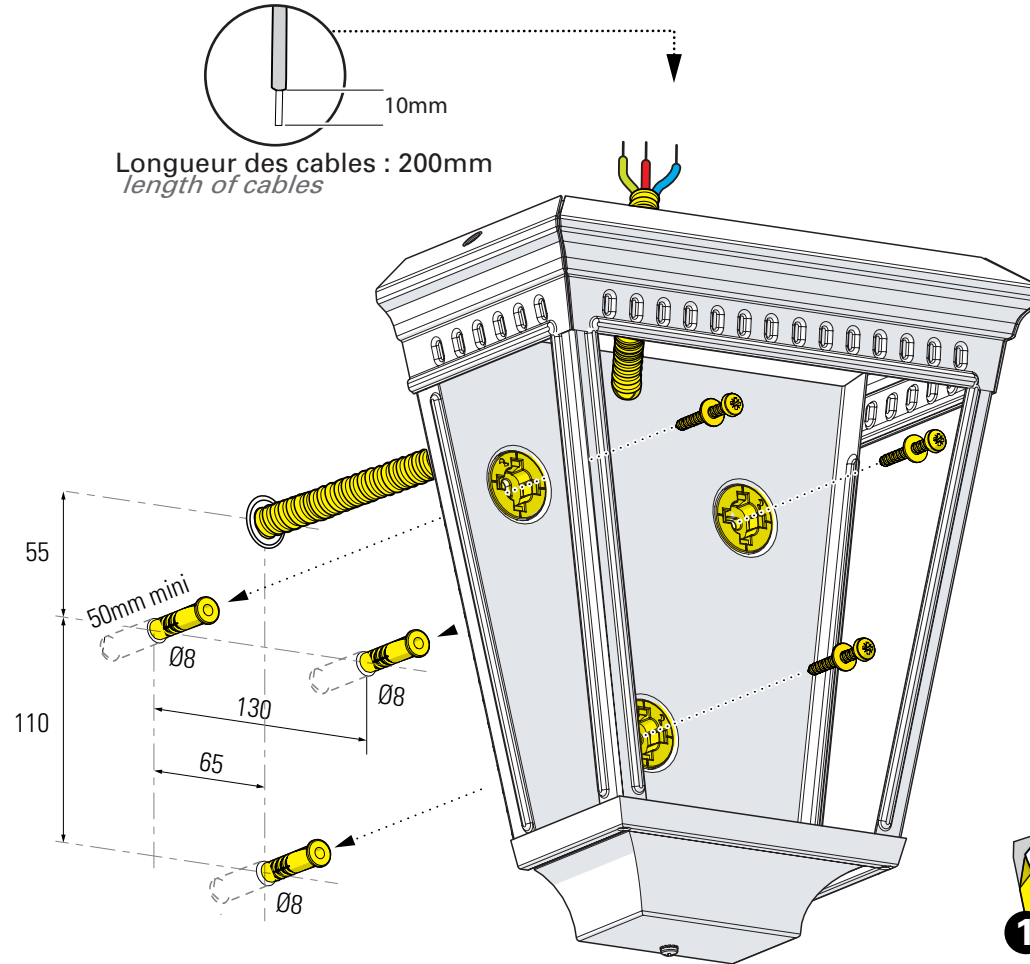

1 Préparation de la cage Prepare the cage

2 Fixation murale Fix to the wall

3 Installation réflecteur & verrine Put in place reflector and glass

4 Installation de l'appareillage LED
Put in place LED gear

5 Raccordement électrique
Connect electrical wires

6 Montage du chapiteau
Assemble the dome