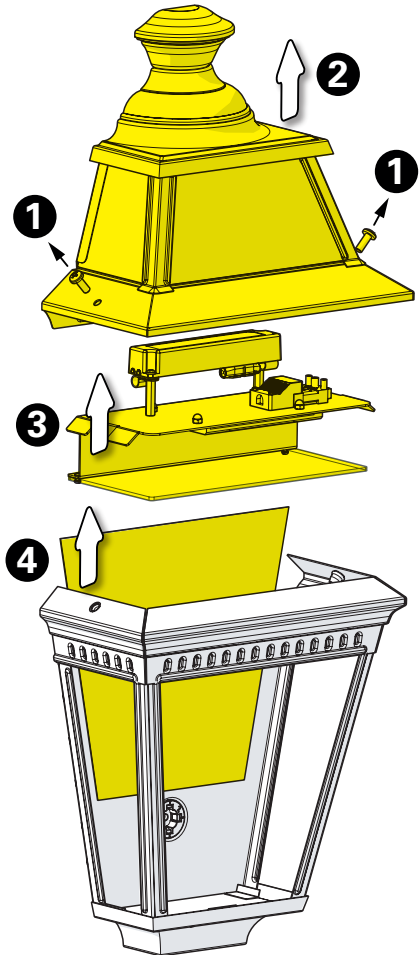

1 Préparation de la cage Prepare the cage

2 Fixation murale Fix to the wall

3 Installation réflecteur & verrine Put in place reflector and glass

4 Installation de l'appareillage LED
Put in place LED gear

5 Raccordement électrique
Connect electrical wires

6 Montage du chapiteau
Assemble the dome