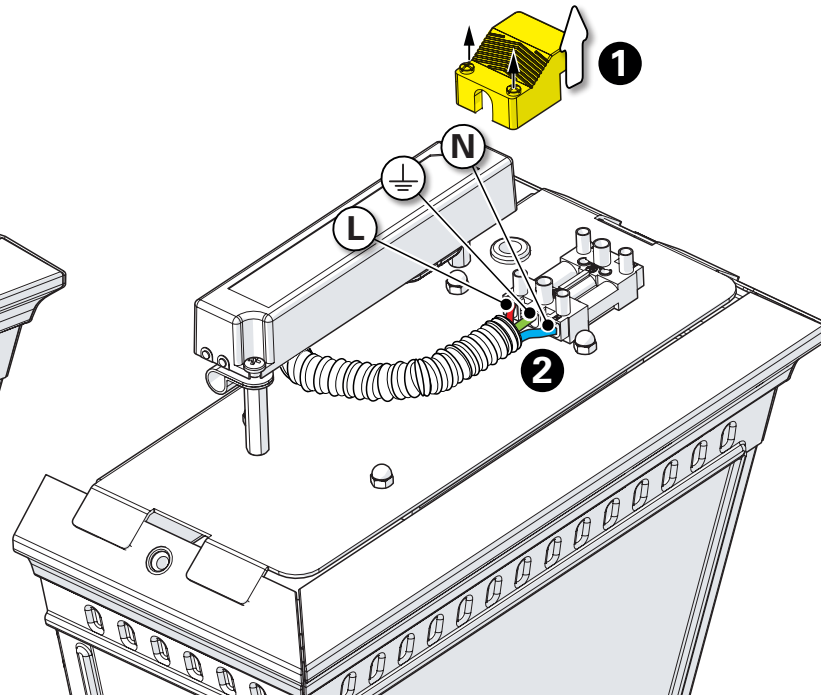

1 Préparation de la cage Prepare the cage

2 Fixation murale Fix to the wall

3 Installation réflecteur & verrine Put in place reflector and glass

4 Installation de l'appareillage LED
Put in place LED gear

5 Raccordement électrique
Connect electrical wires

6 Montage du chapiteau
Assemble the dome