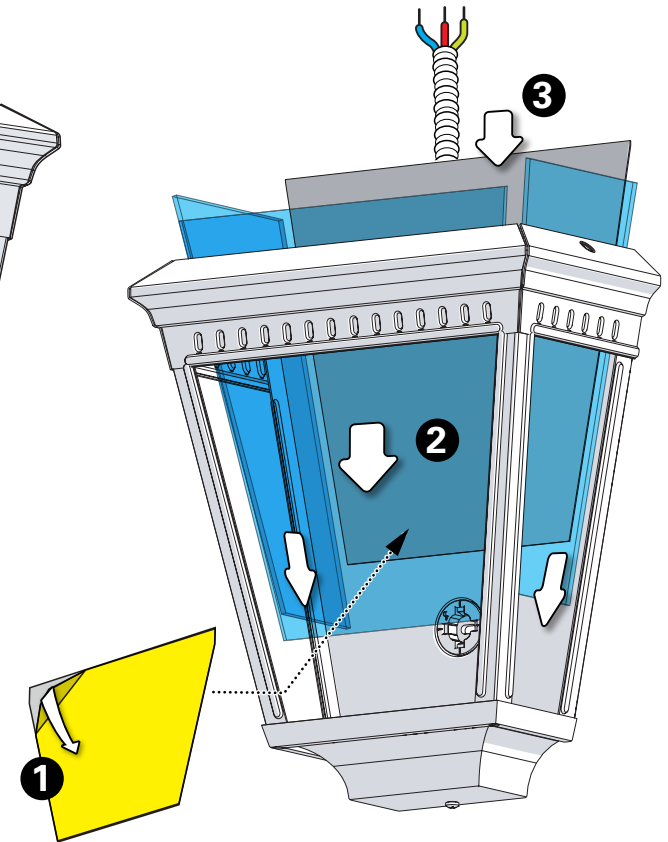

1 Préparation de la cage Prepare the cage

2 Fixation murale Fix to the wall

3 Installation réflecteur & verrine Put in place reflector and glass

4 Installation de l'appareillage LED
Put in place LED gear

5 Raccordement électrique
Connect electrical wires

6 Montage du chapiteau
Assemble the dome