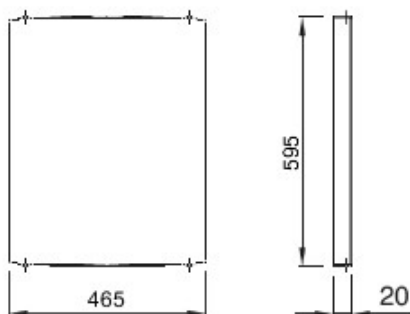

Accessoires et compléments techniques pour coffrets d'automatisation et de distribution série 46.

Couleur	Gris RAL 7035	Caractéristiques	Sans halogène
Pour coffrets LxH (mm)	515x650	Adapté pour	46QP - 46QM - 46QX
Electrocod	0303	Matière charnière	Polyester

DIMENSIONS

SYMBOLE TECHNIQUE

NORMES ET HOMOLOGATIONS