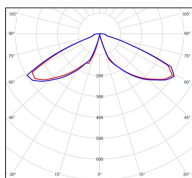

Avenue 3

catalogue 2020 p. 258

réf. 103001008

EAN. 3663660008396

Modèle ①

Données techniques

Tension nominale	200 à 240 - 50/60Hz
Plage de tension d'entrée	230 - 250 V AC
Driver output	-
Alimentation output	-
Classe	1
IP	44
IK	-
Diffuseur	Verre clair
Paralume	-
Source	E27
Température de couleur réelle	-
Flux total sortant	- lm
Consommation totale	- W
Classe énergétique	Classe de la lampe (non fournie)
Efficacité lumineuse	-
IRC	-
SDCM	-
Espacement conseillé	7 m
(PMR Emoy - 20 lux)	
Hauteur de placement	2,5 m
Largeur du placement	2,5 m
Optique	-
Dimmable	-
Ta	-
Durée de vie LED	-
Plage de température ambiante	-10 ~50°C
UGR	-
ULR	-
Distorsion harmonique THDI	-
Fixation	Oui
Détection	Non
Avec prise IP55	Non

Données logistiques

Dimensions du modèle	H.1060 L.282 P.282
Poids net	3.880 Kg
Poids brut	5.290 Kg
Dimensions colis 1	H.580 L.340 P.340

Certifications et garanties

CE	Oui
UL	Non
EAC	Oui
RoHS	Oui
ENEC	Non
Anti-corrosion	25 ans (sur Aluminium)
Technique	5 ans
Electronique	5 ans