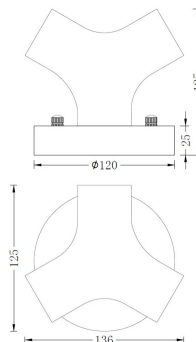

**Plafonnier / Applique Métal Trio E27 Blanc**

Numéro d'article 144874

BAI Plafonnier / Applique murale en Métal Trio E27 Blanc CLI 130x125mm Max 60W

Cette douille en métal pour lampes E27 peut être montée au mur ou au plafond. Équipée d'un manchon intérieur en plastique dans lequel la lampe peut être installée.