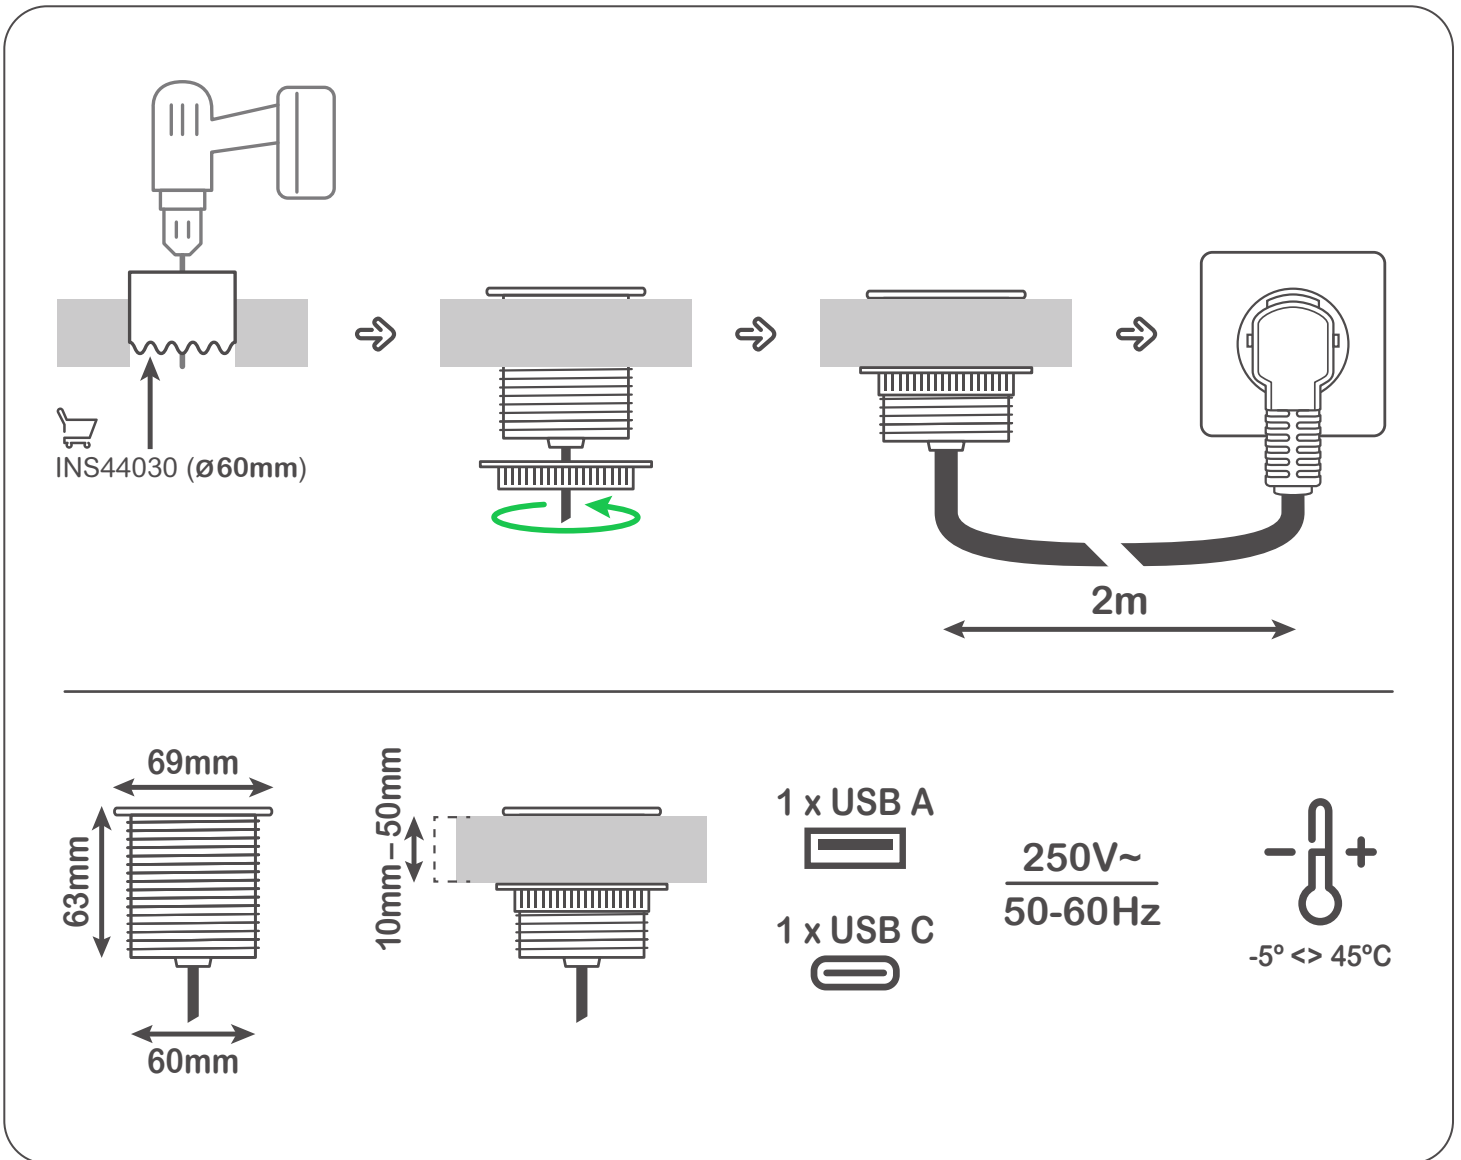

Unica System+

- en** Desk Unit XS
- fr** Bloc prises XS
- es** Base escritorio
- ru** Блок розеточный
- kk** Розетки блок
- sv** Bordsenhet mini
- no** Bordsenhet XS
- fi** Pöytäyksikkö XS
- dk** Bord stikk. enkelt
- nl** Bureau XS
- pl** Gniazdo blatowe

- 1 x USB A
- 1 x USB C

250V~
50-60Hz

se.com/contact

Life Is On