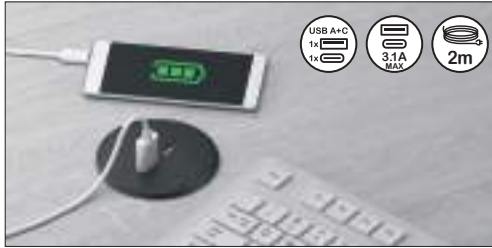

Unica System+

- en** Desk Unit XS
- fr** Bloc prises XS
- es** Base escritorio
- ru** Блок розеточный
- kk** Розетки блок
- sv** Bordsenhet mini
- no** Bordsenhet XS
- fi** Pöytäyksikkö XS
- dk** Bord stikk. enkelt
- nl** Bureau XS
- pl** Gniazdo blatowe

- 1 x USB A
- 1 x USB C

250V~
50-60Hz

se.com/contact

Life Is On