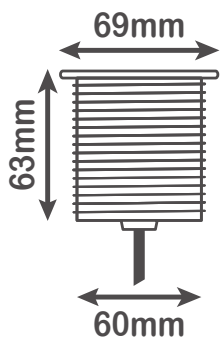

Unica System+

- en** Desk Unit XS
- fr** Bloc prises XS
- es** Base escritorio
- ru** Блок розеточный
- kk** Розетки блок
- sv** Bordsenhet mini
- no** Bordsenhet XS
- fi** Pöytäyksikkö XS
- dk** Bord stikk. enkelt
- nl** Bureau XS
- pl** Gniazdo blatowe