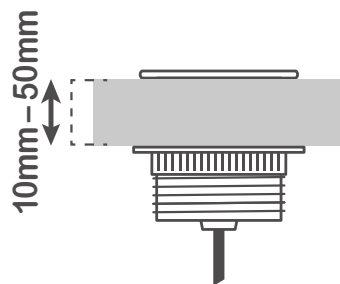

Unica System+

- en** Desk Unit XS
- fr** Bloc prises XS
- es** Base escritorio
- ru** Блок розеточный
- kk** Розетки блок
- sv** Bordsenhet mini
- no** Bordsenhet XS
- fi** Pöytäyksikkö XS
- dk** Bord stikk. enkelt
- nl** Bureau XS
- pl** Gniazdo blatowe

- 1 x USB A
- 1 x USB C

250V~
50-60Hz

se.com/contact

Life Is On