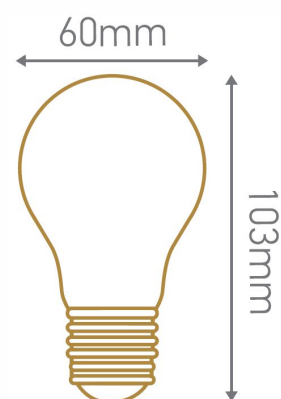

Standard A60 Filament LED "Calotte Argentée" 6W E2

Caractéristiques Techniques

Ref.	15646
Douille	E27
Watts	6W
Couleur	Blanc chaud
Kelvin	2700 - K
Tension d'entrée Min	220 V AC
Tension d'entrée Max	240 V AC
emp environmental min	-20°C
Environmental Temp Max	40°C
Faisceau Lumineux	360°
Durée de vie	30000 h
Garantie	3 ans
Certifications	CE, RoHS
IP	20
Diamètre (mm)	60mm
Lumen	750 lm
CRI	>80

3125460156467