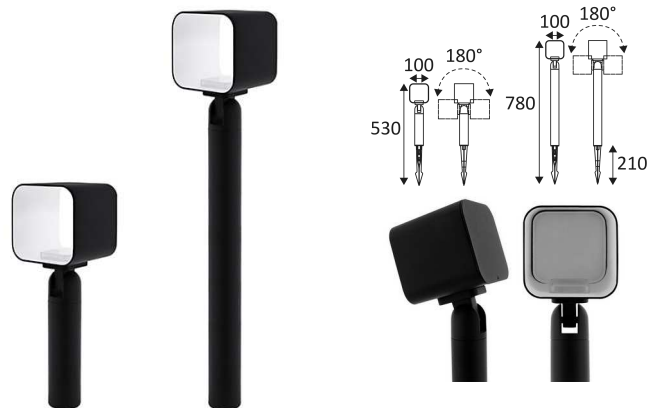

# OLA 1

- Projecteur d'accentuation pour éclairage extérieur.
- Câble 0.30m et piquet à enterrer inclus.
- Convertisseur non dimmable intégré dans l'appareil.
- Accessoire inclus : plaque occultante amovible.

Ce produit contient 1 source(s) lumineuse(s) d'efficacité énergétique E.

CODE	COULEUR	MATIÈRE	AC	LED	T° (K)	LED Lumen	System Lumen	L (mm)
OU482WW05	NOIR MAT	ALUMINIUM	AC 230V	3W	3000K	420 Lm	230 Lm	320
OU483WW05	NOIR MAT	ALUMINIUM	AC 230V	3W	3000K	420 Lm	230 Lm	570

## ACCESSOIRES DESCRIPTION

OU48405 CONNECTEUR 2PIN IP68

OU48505 CONNECTEUR 3PIN IP68

Montage sur le sol uniquement.

Usage extérieur.

Protection contre les poussières et contre les projections d'eau.

Résistance : 1 Joule.

Produit à isolation principale qui comporte des dispositifs reliant l'ensemble de ses parties métalliques accessibles au conducteur de protection.

Orientation verticale possible du luminaire pour un maximum de 180°.