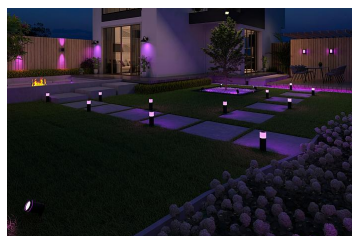

Smart LED Extérieur Spot de Jardin 4W 380lm RGB + CCT

Numéro d'article 144978

CAL Smart Outdoor LED Extérieur Poteau de Jardin 4W 380lm RGB + CCT Corps en acier inoxydable 220-240V IP44 80x80x280mm Protocole Mesh Bluetooth

Pour contrôler ce produit par Wifi vous avez besoin de la passerelle Bluetooth Mesh Smart Outdoor Link (144980). Sans la passerelle, vous pouvez contrôler le produit via Bluetooth jusqu'à 8 mètres de distance. Comprend un câble de 2 mètres et une prise. Installer au mur ou au sol.