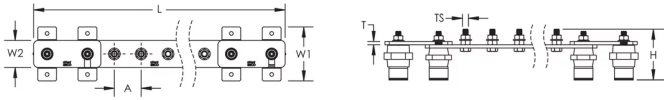

Unit Weight: 6,54-kg

ADDITIONAL PRODUCT DETAILS

Tinned finish is 8 microns according to ASTM B545 Service Class "C" for corrosive environments.

DIAGRAMS

AVERTISSEMENT

Les produits nVent doivent être installés et utilisés conformément aux consignes figurant dans les fiches d'instructions et les documents de formation des produits nVent. Les fiches d'instructions sont disponibles à l'adresse suivante: www.nvent.com et auprès de votre représentant du service client nVent. Une mauvaise installation, une utilisation incorrecte, une application erronée ou toute autre forme de non-respect scrupuleux des instructions et avertissements de nVent peuvent entraîner un dysfonctionnement du produit, des dommages matériels, des lésions corporelles graves et le décès et/ou annuler votre garantie.

Amérique du Nord

+1.800.753.9221

Option 1 – Customer Care

Option 2 – Technical Support

Europe

Netherlands:

+31 800-0200135

France:

+33 800 901 793

Europe

Germany:

800 1890272

Other Countries:

+31 13 5835404