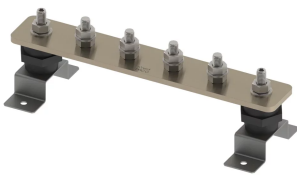

## BARRE DE TERRE, ÉTAMÉ, 26 CONNECTIONS, 0 NUMBER OF DISCONNECTS, 1-500 MM

### FEATURES

Permet un emplacement pratique pour la mise à la terre et l'équipotentialité en un seul point

Les barres omnibus avec liens de déconnexion permettent de tester facilement le système de prise de terre.

High conductivity, hard drawn, electrolytic tough pitch copper per EN 13601

Includes halogen-free polyamide insulators, stainless steel (EN 1.4401) hardware and mounting brackets

Il est possible de concevoir des barres personnalisées et de les fabriquer conformément aux spécifications du client

### CARACTÉRISTIQUES DU PRODUIT

Complies With: IEC® EN 62561-1:2017 classe H

Material: Cuivre

Finish: Étamé

Number of Connections: 26

Number of Disconnects: 0

Thread Size: M10

Height: 94-mm