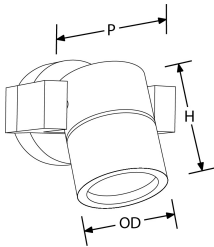

Product Description:

Gamme d'appliques murales décoratives pour lampes GU10. Finitions aluminium anodisée ou acier inoxydable 316 pour une meilleure résistance à la corrosion dans les installations côtières. Disponible en version vers le bas, haut/bas ou réglable pour différents effets d'éclairage extérieur. Recommandé pour une utilisation avec les lampes ICE™.

Product Image:

Line Drawing

Product Specs:

Technology	LED	Input Voltage	220-240V AC
Lamp Type	GU10	Lamp Base	GU10
Positional Adjustment	Orientable	Dimmable	Non
IP Rating	IP54	Fire Protection	No
Overall Diameter (mm)	56	Height (mm)	86
Length (mm)	90	Width (mm)	90
Weight (Kg)	0.607		