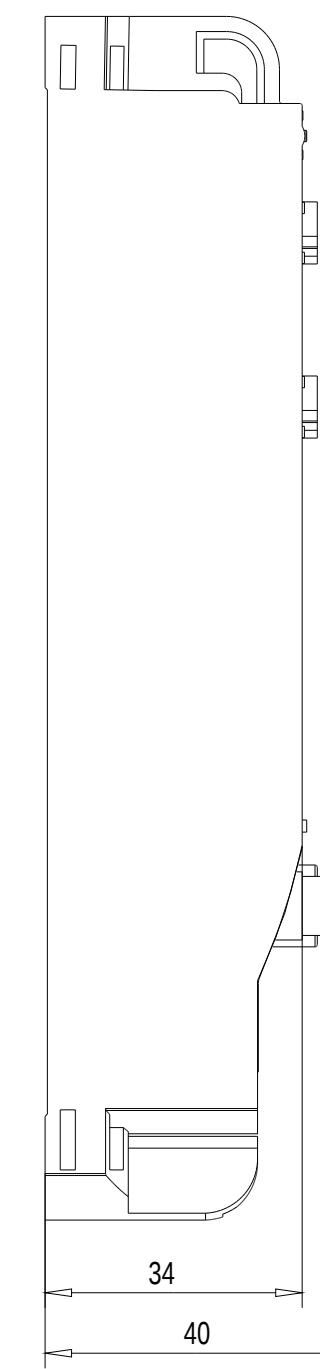

Rechts / Right

Vorne / Front

Links / Left

Oben / Top

Alle Bemessungswerte sind in Millimeter (mm) angegeben.
All dimensions are in millimeters (mm).

SIEMENS

6ES7157-1AB00-0AB0

Format / Size: DIN A2

Maßstab / Scale: 1:1