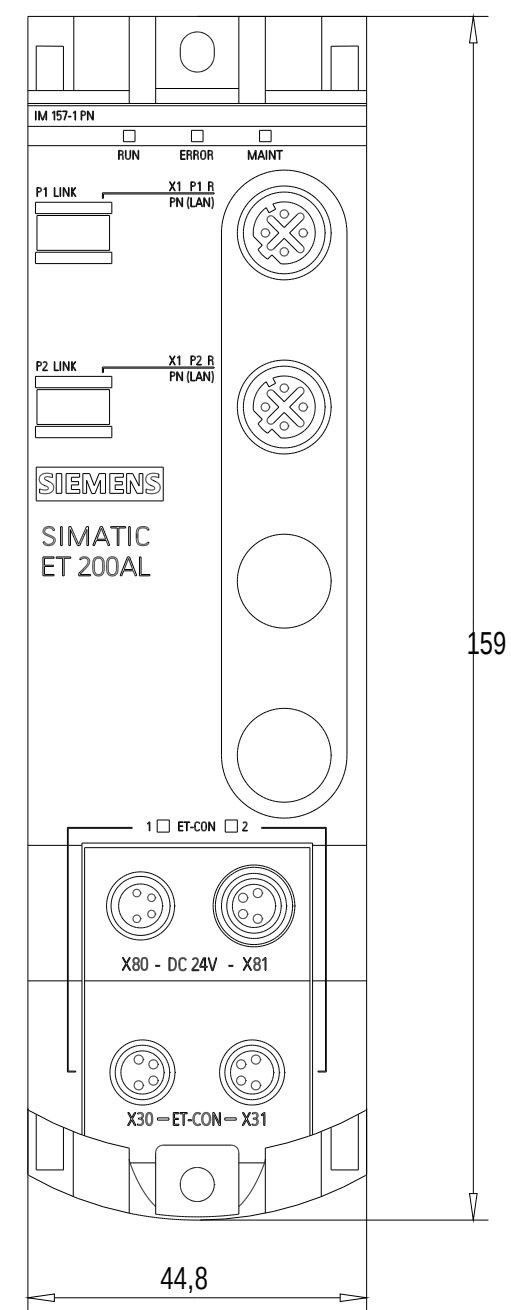

Rechts / Right

Vorne / Front

Links / Left

Oben / Top

Alle Bemessungswerte sind in Millimeter (mm) angegeben.
All dimensions are in millimeters (mm).

SIEMENS

6ES7157-1AB00-0AB0

Format / Size: DIN A2

Maßstab / Scale: 1:1