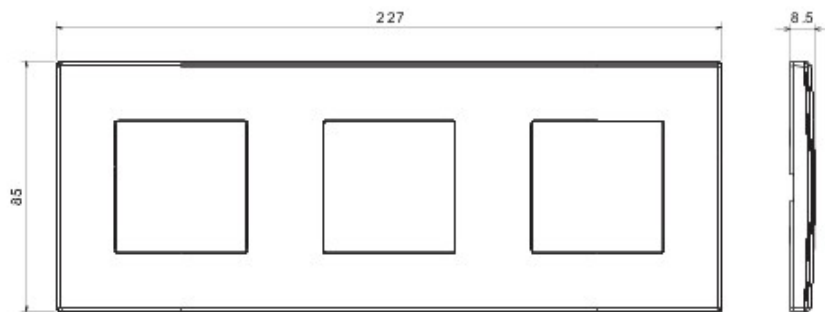

Appareillage résidentiel pour installation en boîte d'encastrement cloisons creuses ou maçonnerie, caractérisé par la sobriété et l'élégance de ses formes classiques. Les plaques en technopolymère sont disponibles en sept couleurs, de 1 poste (2 modules) à 5 postes (2+2+2+2 modules) et peuvent être installées indifféremment aussi bien en position horizontale qu'en verticale. La gamme, développée autour d'un ensemble de mécanismes monoblocs, est disponible en deux couleurs: blanc et ivoire, en finition brillante. Extensible grâce aux mécanismes modulaires de la gamme Chorus.

Catégorie	Plaque	Couleur	Gris clair
Matière	Technopolymère	Finition	Brillante
Description	3 postes	Type	Horizontale/Verticale
Entraxe	71 mm	Test du fil incandescent	650 °C
Thermopression avec bille	70 °C	Norme	EN 60669-1

DIMENSIONS

SYMBOLE TECHNIQUE

NORMES ET HOMOLOGATIONS

GEWISS S.A.S. 1, Rue du Rio Salado 91940
Les Ulis Cedex
Tel : +33 1 64 86 80 80

www.gewiss.com
www.gewiss@gewiss.fr
Dernière mise à jour 04/08/2019

Les caractéristiques, dimensions, dessins et images sont communiqués à titre purement informatif et peuvent faire l'objet de modification sans aucun préavis