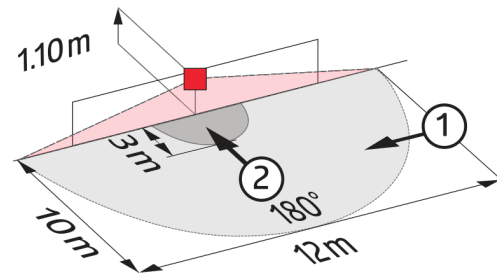

Données techniques

Tension:	par BUS KNX
Dimensions:	(sans cadre) 70 x 70 x 61 mm
Absorption de courant:	12 mA
Angle de détection:	horizontal 180° (Montage mural)
Portée:	max. 10 m pour un mouvement transversal max. 3 m pour un mouvement frontal
Surface contrôlée pour une approche tangentielle:	150 m ² / 1,1 m Hauteur de montage
Hauteur de montage min./max./recommandé:	1 m / 2,2 m / 1,1 m
Niveau de protection:	IP20 / Classe III
Résistance aux chocs:	IK05
Plage de mesure de la température:	-5 °C à +45 °C
Température ambiante:	-25 °C à +55 °C
Boîtier:	Polycarbonate, UV-résistant
Nombre de capteurs de luminosité:	1
Nombre de capteurs PIR:	1
KNX TP 256:	Oui
Lumière d'orientation:	5 - 100 % / OFF / 1 min - 255 min
Lumière de nuit:	5 - 100 %
Valeur de consigne de	5 - 2000 Lux

Dimensions 93525

Zone de détection

- 1: Transversale
- 2: Approche du détecteur de face

Schéma de raccordement