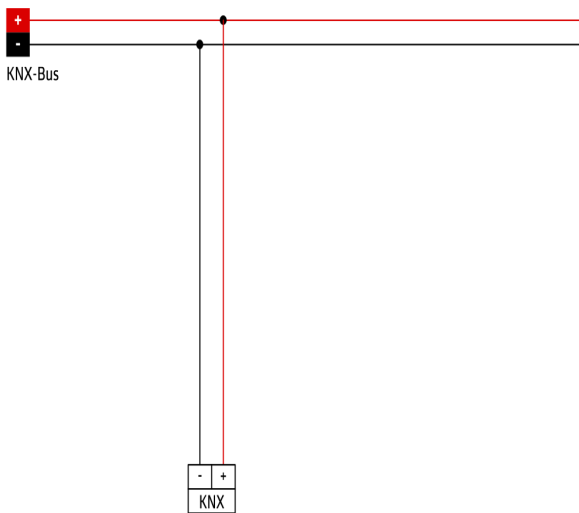

Données techniques

Tension:	par BUS KNX
Dimensions:	(sans cadre) 70 x 70 x 61 mm
Absorption de courant:	12 mA
Angle de détection:	horizontal 180° (Montage mural)
Portée:	max. 10 m pour un mouvement transversal max. 3 m pour un mouvement frontal
Surface contrôlée pour une approche tangentielle:	150 m ² / 1,1 m Hauteur de montage
Hauteur de montage min./max./recommandé:	1 m / 2,2 m / 1,1 m
Niveau de protection:	IP20 / Classe III
Résistance aux chocs:	IK05
Plage de mesure de la température:	-5 °C à +45 °C
Température ambiante:	-25 °C à +55 °C
Boîtier:	Polycarbonate, UV-résistant
Nombre de capteurs de luminosité:	1
Nombre de capteurs PIR:	1
KNX TP 256:	Oui
Lumière d'orientation:	5 - 100 % / OFF / 1 min - 255 min
Lumière de nuit:	5 - 100 %
Valeur de consigne de	5 - 2000 Lux

Dimensions 93525

Zone de détection

- 1: Transversale
- 2: Approche du détecteur de face

Schéma de raccordement