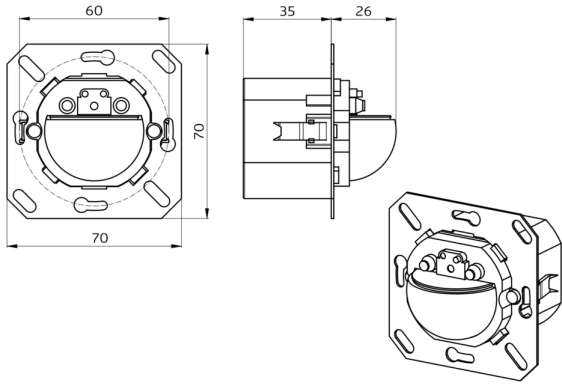

Données techniques

Tension:	par BUS KNX
Dimensions:	(sans cadre) 70 x 70 x 61 mm
Absorption de courant:	12 mA
Angle de détection:	horizontal 180° (Montage mural)
Portée:	max. 10 m pour un mouvement transversal max. 3 m pour un mouvement frontal
Surface contrôlée pour une approche tangentielle:	150 m ² / 1,1 m Hauteur de montage
Hauteur de montage min./max./recommandé:	1 m / 2,2 m / 1,1 m
Niveau de protection:	IP20 / Classe III
Résistance aux chocs:	IK05
Plage de mesure de la température:	-5 °C à +45 °C
Température ambiante:	-25 °C à +55 °C
Boîtier:	Polycarbonate, UV-résistant
Nombre de capteurs de luminosité:	1
Nombre de capteurs PIR:	1
KNX TP 256:	Oui
Lumière d'orientation:	5 - 100 % / OFF / 1 min - 255 min
Lumière de nuit:	5 - 100 %
Valeur de consigne de	5 - 2000 Lux

Dimensions 93525

Zone de détection

- 1: Transversale
- 2: Approche du détecteur de face

Schéma de raccordement