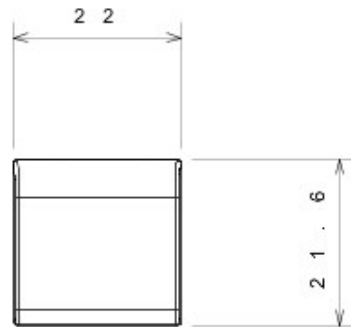

Catégorie	Touche interchangeable	Type	Interchangeables
Couleur	Titane	Description	Touches 22x22 mm
Norme	EN 60669-1	Thermopression avec bille	125 °C
Test du fil incandescent	850 °C	Symbole	Générique
Electrocod	0130		

### DIMENSIONS