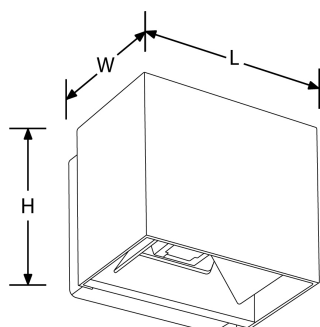

Schéma

Courbe polaire

Couleur

Black