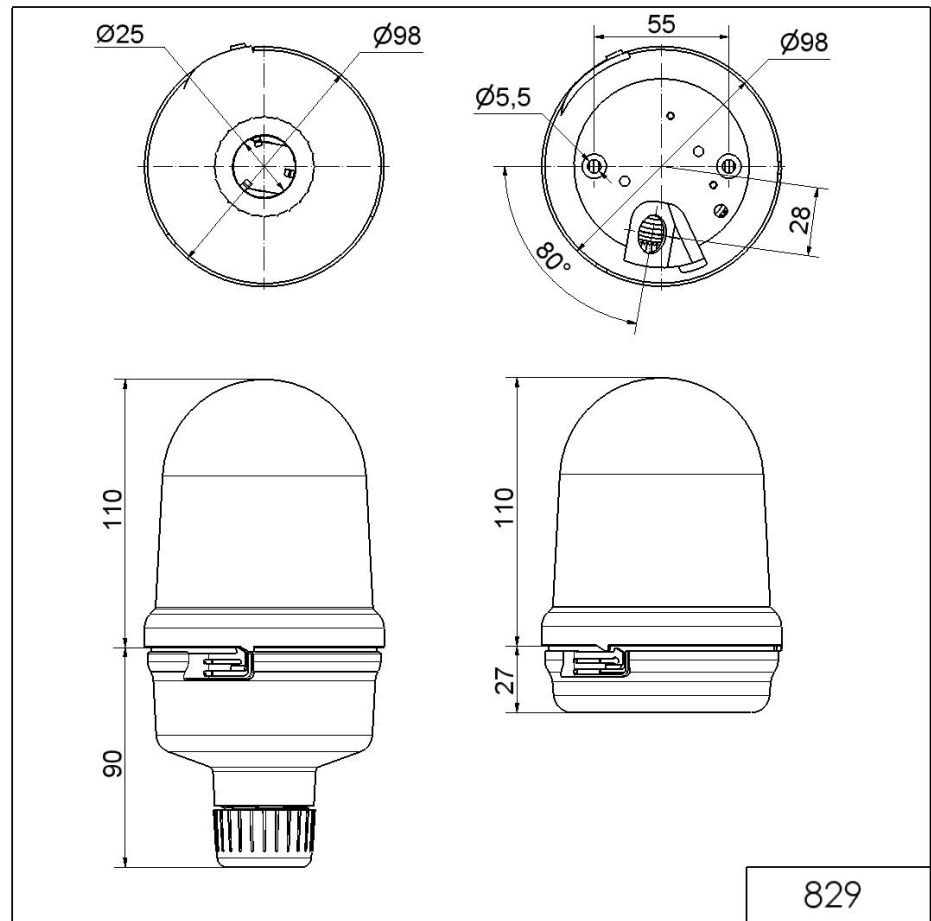

Midi Feux sur fond plat / Feu tournant DEL 829

Feu tournant DEL BM 24VDC CL

DESSIN

Pour plus d'informations sur l'installation et le montage, reportez-vous au guide d'utilisation approprié sur www.werma.com. Cette copie imprimée est pour information seulement et est sujette à modification.