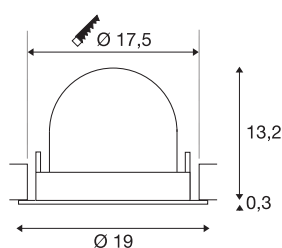

## INFORMATIONS TECHNIQUES

Réf.	1006033
Nombre de sorties lumineuses différentes	1
Orientable ou inclinable	Dispositif rotatif et pivotant
Montage	Encastrement
Détails de montage	Plafond
Courant / tension secondaire	1000/1050 mA
Classe de protection	III
Puissance en watts	37.4 W
Lumen	3500 lm
Température de couleur	2700 Kelvin
Angle de rayonnement	40 °
Coloris	noir
IRC	90
UGR ≤	22
Données LXXBXX	L80B50
Durée de vie	50000 h
Risk Group	1
Hauteur	13.5 cm
Diamètre	19 cm
Poids net	0.85 kg
Poids brut	1 kg
Forme de découpe	rond

Profondeur d'encastrement	13.5 cm
Diamètre d'encastrement	17.5 cm
Page du BIG WHITE	57