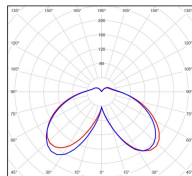

Avenue 4

catalogue 2020 p. 268

réf. 104124009

EAN. 3663660201001

Modèle 5

Données techniques

Tension nominale	230V AC
Plage de tension d'entrée	120 - 277 V AC
Driver output	-
Alimentation output	-
Classe	1
IP	65
IK	-
Diffuseur	Polycarbonate clair
Paralume	-
Source	Module LED intégré
Température de couleur réelle	4000°K neutral white
Flux total sortant	2676 lm
Consommation totale	37,4 W
Classe énergétique	A++ / A
Efficacité lumineuse	72
IRC	74
SDCM	-
Espacement conseillé	10 m
(PMR Emoy - 20 lux)	
Hauteur de placement	3,5 m
Largeur du placement	3,5 m
Optique	-
Dimmable	Non
Ta	-
Durée de vie LED	50000 h (L90/B50)
Plage de température ambiante	-10 ~50°C
UGR	-
ULR	-
Groupe de risque photobiologique	IEC/EN 62471
Distorsion harmonique THDI	-
Fixation	Tige de scellement sur demande
Détection	Non
Avec prise IP55	Non

Données logistiques

Dimensions du modèle	H.1397 L.364 P.842
Poids net	16.220 Kg
Poids brut	24.620 Kg
Dimensions colis 1	H.1400 L.260 P.840
Dimensions colis 2	H.420 L.420 P.890

Certifications et garanties