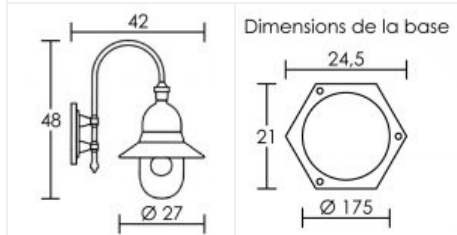

APPL. LAMPARO NOIR E27

Code : **3081**

Caractéristiques techniques

Utilisation	extérieure	Douille / Culot	E27
IP	IP44	Puissance nominale / absorbée	1 x 100 W
IK	IK07	Tension / Fréquence / Intensité	230 V ; 50/60 Hz
Classe	Classe 1 - isolation fonctionnelle avec borne de terre	Driver / Alimentation	Direct sur réseau sans alimentation
Résistance au feu	850°C	Facteur de puissance	dépend de la lampe utilisée
Mode de montage	Mur - surface	Variation	OUI
Matières / Coloris n°1	corps aluminium noir 9005 mat	Poids net	1117 gr
Matières / Coloris n°2	diffuseur / vasque polycarbonate (PC)	Compatible minuterie	OUI
Orientation du produit	fixe	Compatible détection	OUI
Nombre et type de source	Plusieurs types de sources possibles - 1 lampe non fournie	Applications spécifiques	■ Décoratif