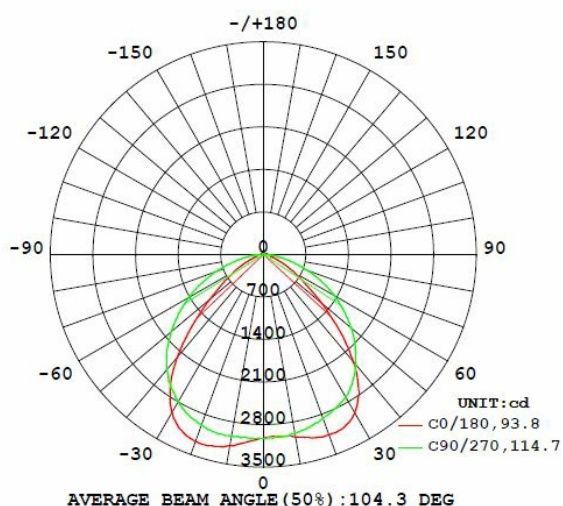

Données physiques et mécaniques

Dimensions (mm)	70 x 1500 x 76
Poids (kg)	1.7
Profondeur d'encastrement sous BA13	-
Longueur de câble	-
Couleur de produit	Blanc
Indice de protection IK	IK06
Test au fil incandescent	650°C
Indice(s) de protection IP	IP40
Plage de température d'utilisation	-25... +45°
Matériaux de corps	Acier
Matériau diffuseurs	PMMA
Alimentation incluse	Oui
Recouvrable	Non recouvrable

Courbe photométrique

Ambiance

Ambiance

Ambiance

Autre