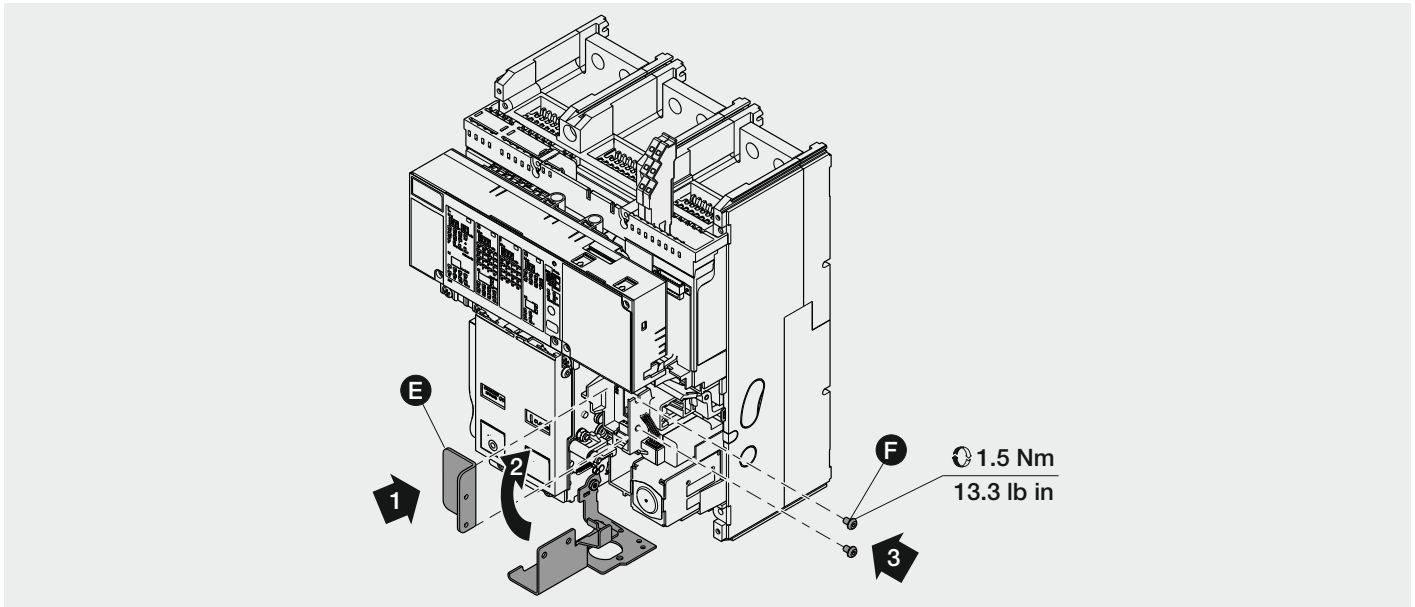

5

6

E1.2 - XT7M

7

For XT7 only