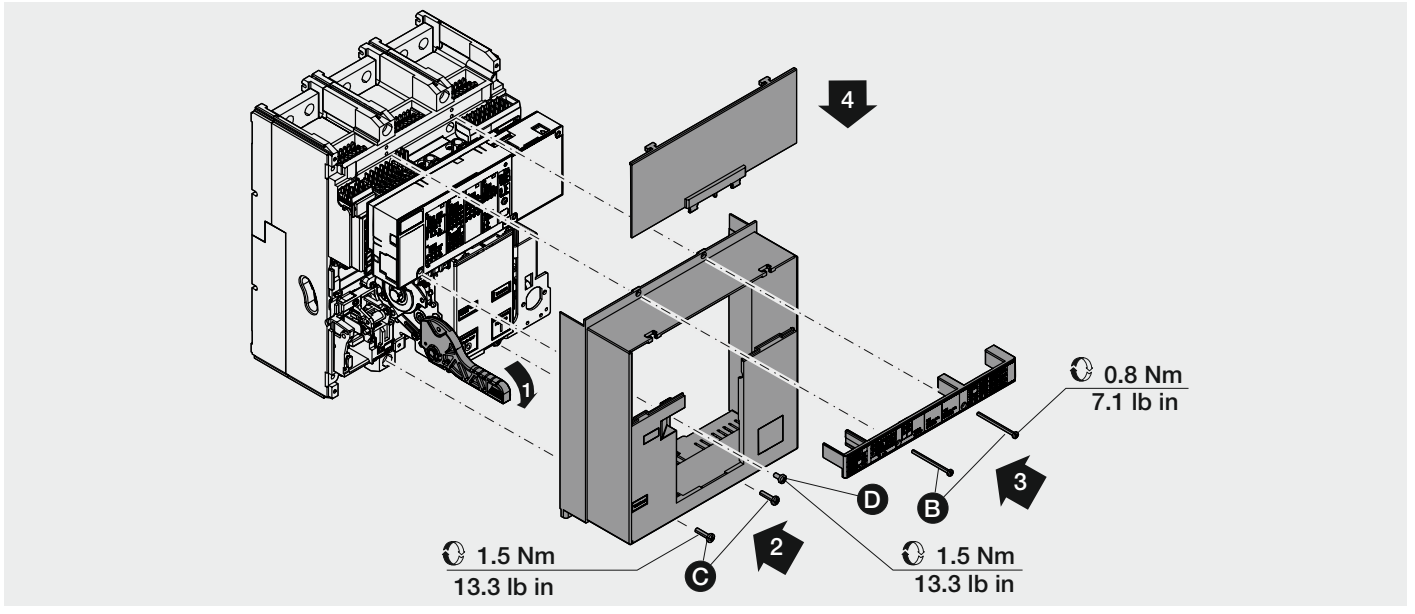

6

E1.2 - XT7M