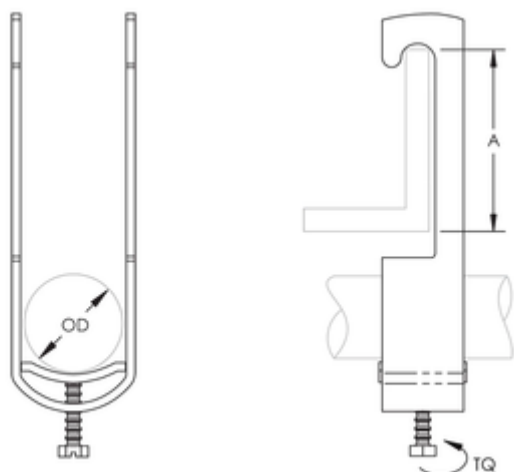

DIAGRAMMES

AVERTISSEMENT

Les produits nVent doivent être installés et utilisés conformément aux consignes figurant dans les fiches d'instructions et les documents de formation des produits nVent. Les fiches d'instructions sont disponibles à l'adresse suivante: www.nvent.com et auprès de votre représentant du service client nVent. Une mauvaise installation, une utilisation incorrecte, une application erronée ou toute autre forme de non-respect scrupuleux des instructions et avertissements de nVent peuvent entraîner un dysfonctionnement du produit, des dommages matériels, des lésions corporelles graves et le décès et/ou annuler votre garantie.

Amérique du Nord

+1.800.753.9221

Option 1 - Soins de client

Option 2 - Appui technique

Europe

Pays Bas:

+31 800-0200135

La France:

+33 800 901 793

Europe

L'Allemagne:

800 1890272

D'autres pays:

+31 13 5835404

APAC

Changhai:

+ 86 21 2412 1618/19

Sydney:

+61 2 9751 8500

Notre brochure puissante des marques:
nVent.com **CADDY ERICO HOFFMAN RAYCHEM SCHROFF**
TRACER