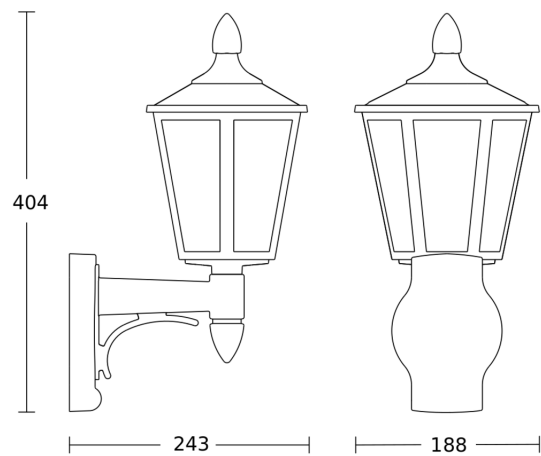

Caractéristiques techniques

Dimensions (L x l x H)	243 x 188 x 404 mm	Température ambiante	-20 – 40 °C
Avec source	Non	Matériau du boîtier	Matière plastique
Garantie du fabricant	3 ans	Matériau du cache	Matière plastique transparente
Avec télécommande	Non	Alimentation électrique	230 – 240 V / 50 Hz
Variante	blanc	Puissance	60 W
UC1, Code EAN	4007841069186	Hauteur de montage max.	3,00 m
Emplacement	Extérieur	Interrupteur crépusculaire	Non
Emplacement, pièce	extérieur, entrée, Cour et allée, terrasse / balcon, tout autour du bâtiment	Ampoule	Lampe d'usage général
Coloris	blanc	Culot	E27
Plaquette numéros de maison autocollants incluse	Non	Fonction balisage	Non
Lieu d'installation	mur	Réglage du seuil de déclenchement Teach (apprentissage)	Non
Résistance aux chocs	IK03	Mise en réseau possible	Non
		Hauteur de montage optimale	2 m

Dessin dimensionnel

Schéma du circuit