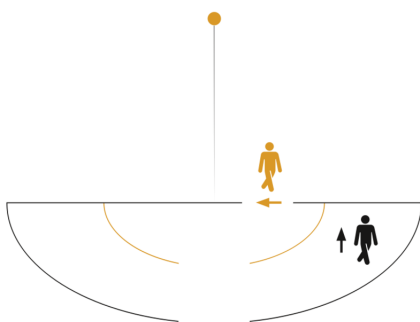

Max. 60 W E27

Description du fonctionnement

Tout était mieux avant. Presque tout. Nous avons ajouté un peu de nostalgie à l'applique murale L 15. Elle est fabriquée en plastique de haute qualité, résistant aux UV, et dispose de détails nostalgiques qui rappellent les temps passés. Son design intemporel s'intègre harmonieusement dans tous les environnements et confère une atmosphère particulière à votre espace extérieur. Le luminaire d'extérieur est équipé d'une douille E27 qui supporte les ampoules à incandescence d'une puissance maximale de 60 W ainsi que les ampoules à économie d'énergie ou les ampoules LED d'une puissance maximale de 20 W (ampoules non comprises dans la livraison). Vous avez donc la liberté de choisir la source lumineuse appropriée en fonction de vos préférences et de vos besoins personnels. Pour que vous puissiez monter le luminaire sans problème, nous vous fournissons en même temps les accessoires de montage nécessaires. Afin de préserver l'environnement, la lampe est emballée sans plastique, ce qui vous permet d'obtenir un produit de haute qualité sans mauvaise conscience. Également disponible en version avec détecteur.

Luminaire pour l'extérieur sans détecteur

L 15

blanc
EAN 4007841 069186
Réf. 069186

Caractéristiques techniques

Indice de protection	IP44
Classe	II

Zone de détection

Hauteur d'installation: -
Orange: sens de passage radial
Noir: sens de passage tangentiel

Dessin dimensionnel

Schéma du circuit