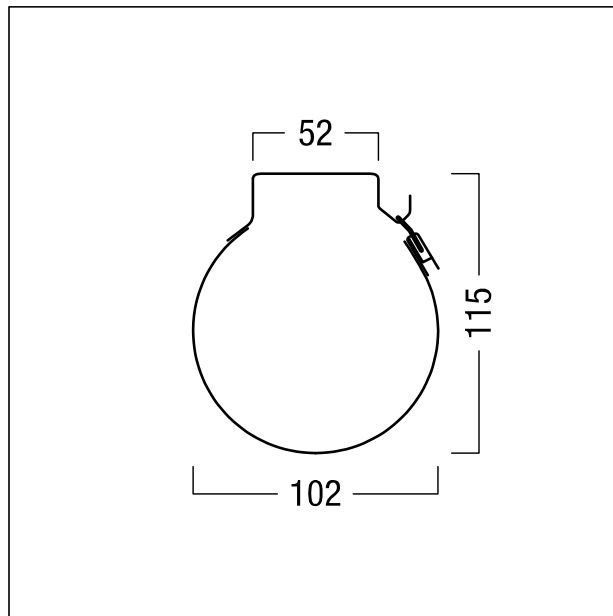

Brides de fixation

Paire de brides de fixation en acier inoxydable pour TUBILUX HO. Fixation permettant une fixation rapide et aisée sans outil du luminaire et évitant tout déplacement après le montage.

ZS_TUB_F_HO_Fast_Lock_Bracket.jpg

ZS_TUB_M_HO_Fast_Lock_Bracket.wmf