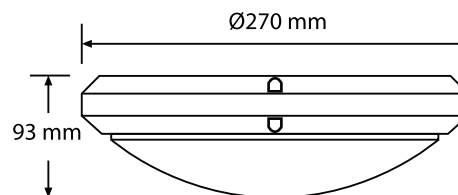

size: 210x297mm (Single-sided printing)

Réf. : 0552 / 6564
Type : 9001-S 15W

Notice d'utilisation (à conserver)

Hublot LED
15W - 1100lm - 4000K - IK10 - 230V~50/60Hz
IP54 intérieur-extérieur

ATTENTION :

Bien lire les instructions avant d'installer le hublot.
Toutes les opérations indiquées ci-dessous doivent être effectuées hors tension.
Faire installer ce produit par un électricien professionnel
et conformément à la norme NF C15-100.

AVERTISSEMENTS et CONSIGNES DE SECURITE

- Ne pas monter sur une surface pouvant subir des vibrations.

Non utilisable sur variateur

Ne pas regarder directement
le faisceau de la led

Danger, risque de chocs électriques : La source lumineuse contenue dans ce luminaire ne doit être remplacée que par le fabricant ou son agent de maintenance ou une personne de qualification équivalente.

Produit soumis à la directive DEEE. Il ne doit pas être jeté en poubelle domestique, mais rapporté en centre agréé pour le retraitement des déchets électriques et électroniques.