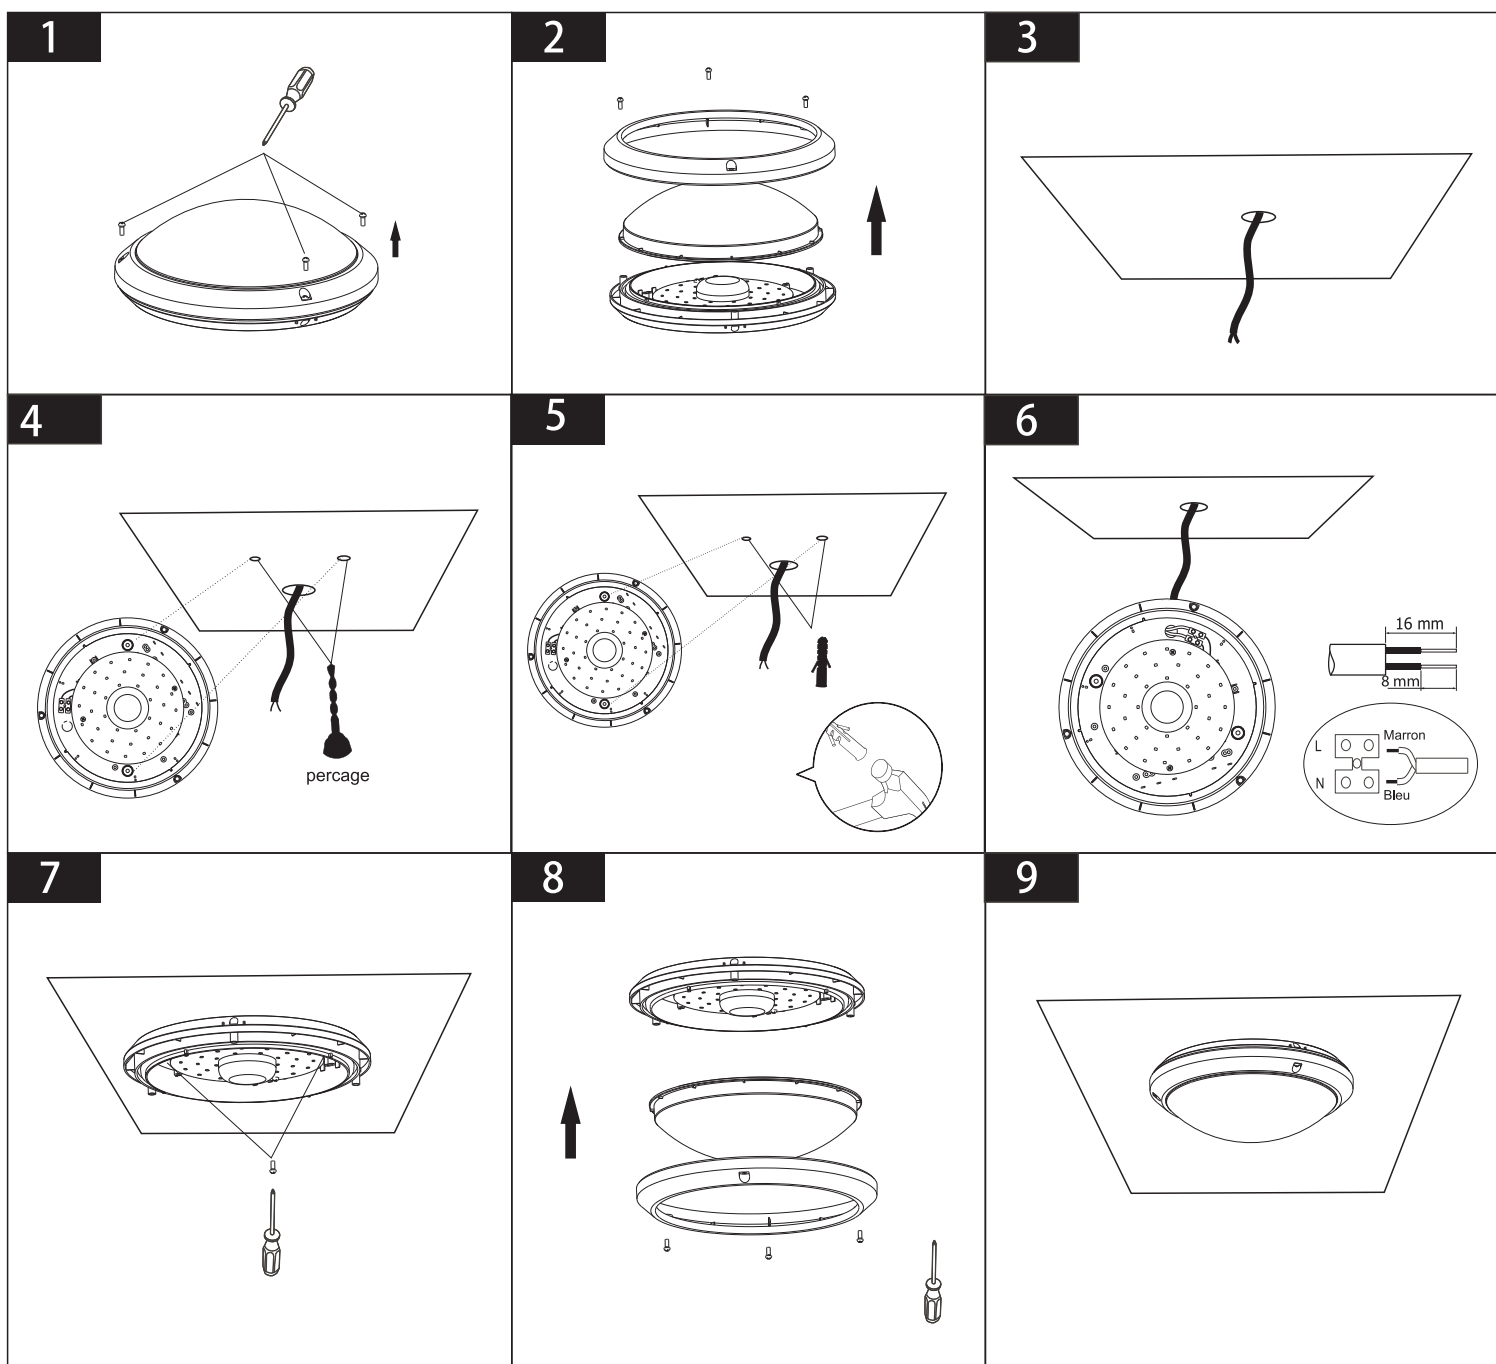

# size: 210x297mm (Single-sided printing)

Réf. : 0552 / 6564  
Type : 9001-S 15W

Notice d'utilisation (à conserver)

**Hublot LED**  
15W - 1100lm - 4000K - IK10 - 230V~50/60Hz  
**IP54 intérieur-extérieur**

## ATTENTION :

Bien lire les instructions avant d'installer le hublot.  
Toutes les opérations indiquées ci-dessous doivent être effectuées hors tension.  
Faire installer ce produit par un électricien professionnel  
et conformément à la norme NF C15-100.