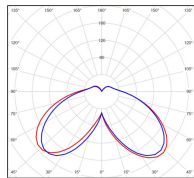

## Données techniques

Tension nominale	230V AC
Plage de tension d'entrée	120 - 277 V AC
Driver output	-
Alimentation output	-
Classe	1
IP	65
IK	-
Diffuseur	Polycarbonate clair
Paralume	-
Source	Module LED intégré
Température de couleur réelle	3000°K warm white
Flux total sortant	5791 lm
Consommation totale	75 W
Classe énergétique	A++ / A
Efficacité lumineuse	77
IRC	82
SDCM	-
Espacement conseillé (PMR Emoy - 20 lux)	15 m
Hauteur de placement	4,5 m
Largeur du placement	4,5 m
Optique	-
Dimmable	Non
Ta	-
Durée de vie LED	50000 h (L90/B50)
Plage de température ambiante	-10 ~50°C
UGR	-
ULR	-
Groupe de risque photobiologique	IEC/EN 62471
Distorsion harmonique THDI	-
Fixation	Tige de scellement sur demande
Détection	Non
Avec prise IP55	Non

## Données logistiques

Dimensions du modèle	H.1397 L.364 P.842
Poids net	16.790 Kg
Poids brut	24.410 Kg
Dimensions colis 1	H.1400 L.260 P.840
Dimensions colis 2	H.420 L.420 P.890