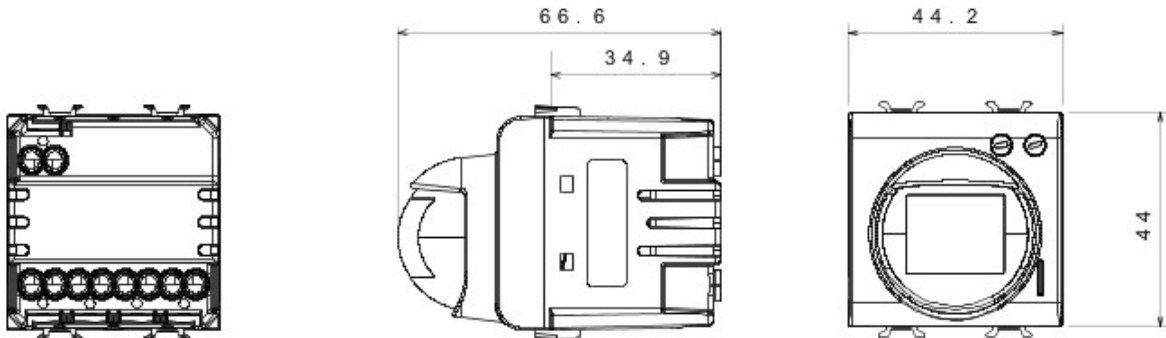

Vaste gamme d'interrupteurs, prises de courant (conformes aux normes nationales et internationales), prises de données, dispositifs pour la gestion du chauffage et du confort, signalisation d'alarmes techniques, éclairage de secours. Les modules Chorus sont proposés dans quatre coloris, blanc brillant, noir satiné, titane vernis et ivoire brillant et dans différentes modularités, 1/2, 1, 2 et 3 modules. Grâce aux supports destinés aux boîtes rectangulaires, carrées et rondes, vous pouvez créer des combinaisons infinies à partir de la gamme de plaques Chorus.

Catégorie	Détecteur de mouvement	Contacts de sortie	1NO 16A(AC1)/10A(AC15) 250 Vca
Couleur	Noir	Tension d'alimentation	230V ca - 50/60Hz
Technologie	Infrarouges	Norme	EN 60669-1
Tenue à la tension d'essai	2000 V à 50 Hz pendant 1 minute	Résistance d'isolement	> 5 MOhm
Bornes de câblage	À vis	Endurance (Nbre de manœuvres)	40 000 à In 250 V ca cosØ=0,6
Thermopression avec bille	125 °C	Test du fil incandescent	850 °C
Résistance des bornes à la traction des câbles	> 50 N	Capacité de serrage des bornes câbles souples (mm2)	min. 0,75 - max. 2x4
Capacité de serrage des bornes câbles rigides (mm2)	min. 0,5 - max. 2x2,5	N. de modules Chorus	2
Electrocod	0513	Electrocod	0513

DIMENSIONS

SYMBOLE TECHNIQUE

NORMES ET HOMOLOGATIONS