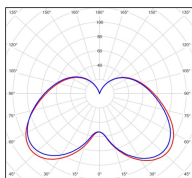

## Données techniques

Tension nominale	200 à 240 - 50/60Hz
Plage de tension d'entrée	100 - 240 V AC
Driver output	-
Alimentation output	-
Classe	1
IP	44
IK	-
Diffuseur	PMMA opale
Paralume	-
Source	Module LED intégré
Température de couleur réelle	4000°K neutral white
Flux total sortant	1727 lm
Consommation totale	35 W
Classe énergétique	A++ / A
Efficacité lumineuse	49
IRC	74
SDCM	-

Espacement  
conseillé 7 m  
(PMR Emoy - 20 lux)  
Hauteur de placement 2,5 m  
Largeur du placement 2,5 m

Optique	-
Dimmable	Non
Ta	-
Durée de vie LED	50000 h (L90/B50)
Plage de température ambiante	-10 ~50°C
UGR	-
ULR	-
Groupe de risque photobiologique	IEC/EN 62471
Distorsion harmonique THDI	-
Fixation	Oui
Détection	Non
Avec prise IP55	Non

## Données logistiques

Dimensions du modèle	H.740 L.282 P.405
Poids net	4.580 Kg
Poids brut	6.510 Kg
Dimensions colis 1	H.340 L.340 P.880