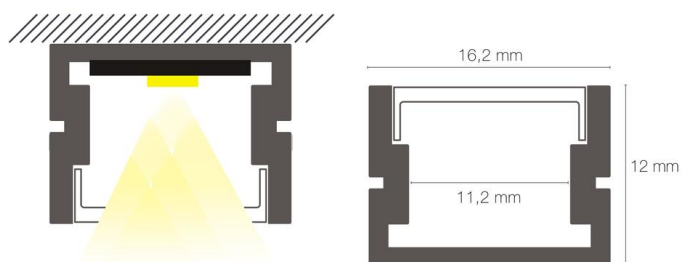

Référence: 89133N

Profil PDS-ALU 1m noir anodisé

- Couleur visible du produit : noir (RAL9005)
- Matériau : aluminium
- Traitement de la surface : anodisé
- Mode de pose/installation : saillie/suspension
- Longueur du produit : 100cm
- Disponible en sur-mesure jusqu'à 301cm
- Assemblage avec diffuseur et embouts de finition, installation dans profil d'encastrement, via clips d'encastrement PATIO, clips de fixation ou kit de suspensions (accessoires non inclus).
- Pour installation des bandeaux LED.