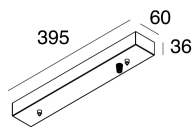

HALOS MINI

107339.20

novalux
ITALIAN LIGHTING DESIGN SINCE 1948

HALOS MINI VERT: ROSONE DA/PU 482 BIA

107329.01

HALOS MINI VERT: ROSONE DA/PU 482 CAFFE

107329.20