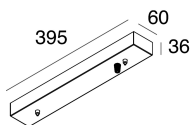

MOUNTING ACCESSORIES

HALOS MINI VERT: ROS. ALIM. REM. BIA

107347.01

HALOS MINI VERT: ROS. ALIM. REM. CAFFE

107347.20

ELECTRICAL ACCESSORIES

HALOS MINI VERTICALE: ALIM. ON/OFF 482

107324.99