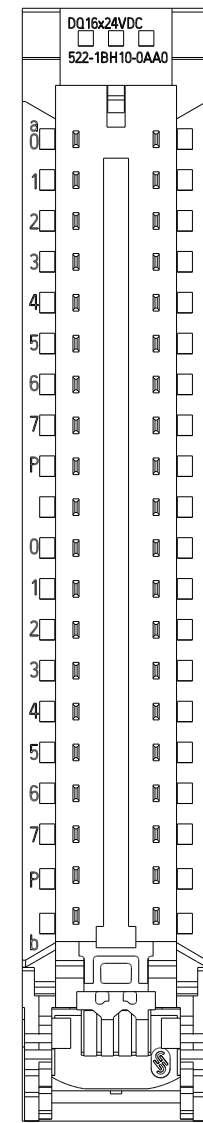

Vorne offen / Front open

Vorne / Front

Links / Left

Oben / Top

Alle Bemessungswerte sind in Millimeter (mm) angegeben.
All dimensions are in millimeters (mm).

SIEMENS

6ES75221BH100AA0_001

Format / Size: DIN A2

Masstab / Scale: 1:1