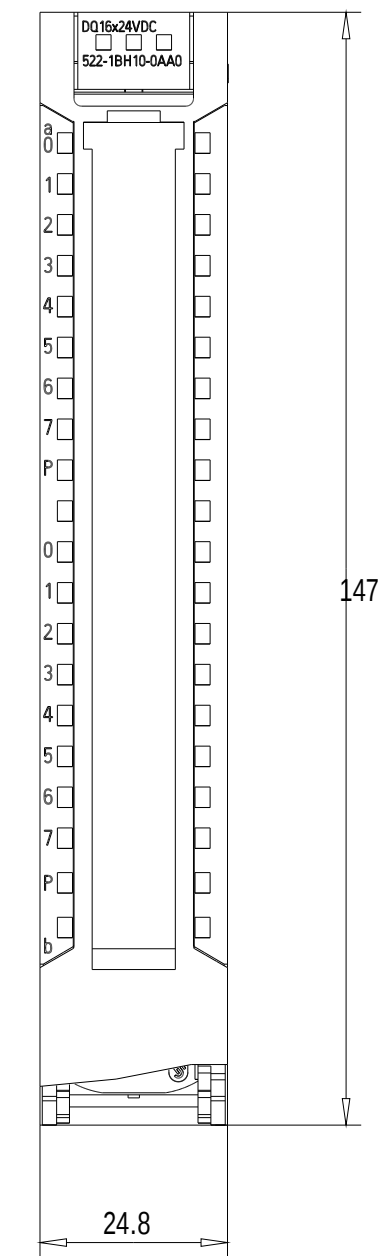

Vorne offen / Front open

Vorne / Front

Links / Left

Oben / Top

Alle Bemessungswerte sind in Millimeter (mm) angegeben.
All dimensions are in millimeters (mm).

SIEMENS

6ES75221BH100AA0_001

Format / Size: DIN A2

Masstab / Scale: 1:1