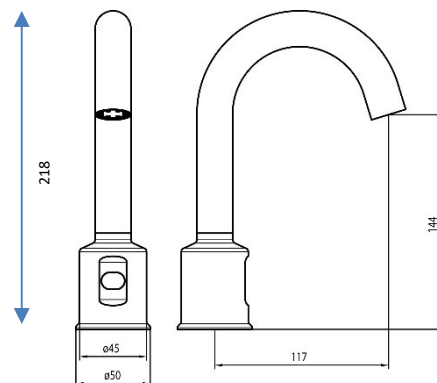

famille	SALLE DE BAINS
type	mitigeur LAVABO INFRA-ROUGE
série	VATTEN
code	VAT70IR version 02503 MONOFLUIDE

Electrovanne et Alimentation déportées pour faciliter la maintenance

ATTENTION
prévoir un espace sous le travail de travail > 30cm pour le tube d'alimentation en cuivre (20cm) + Electrovanne

couleur	chromé
bec	classique
aérateur	M24/100 (code AERT1)
fixation	étrier
flexible	Tube cuivre rigide 20cm pour raccordement electrovanne
alimentation eau	monofluide
alimentation énergie	4 piles AA dans un boîtier étanche déporté. Prévus pour 150.000 cycles